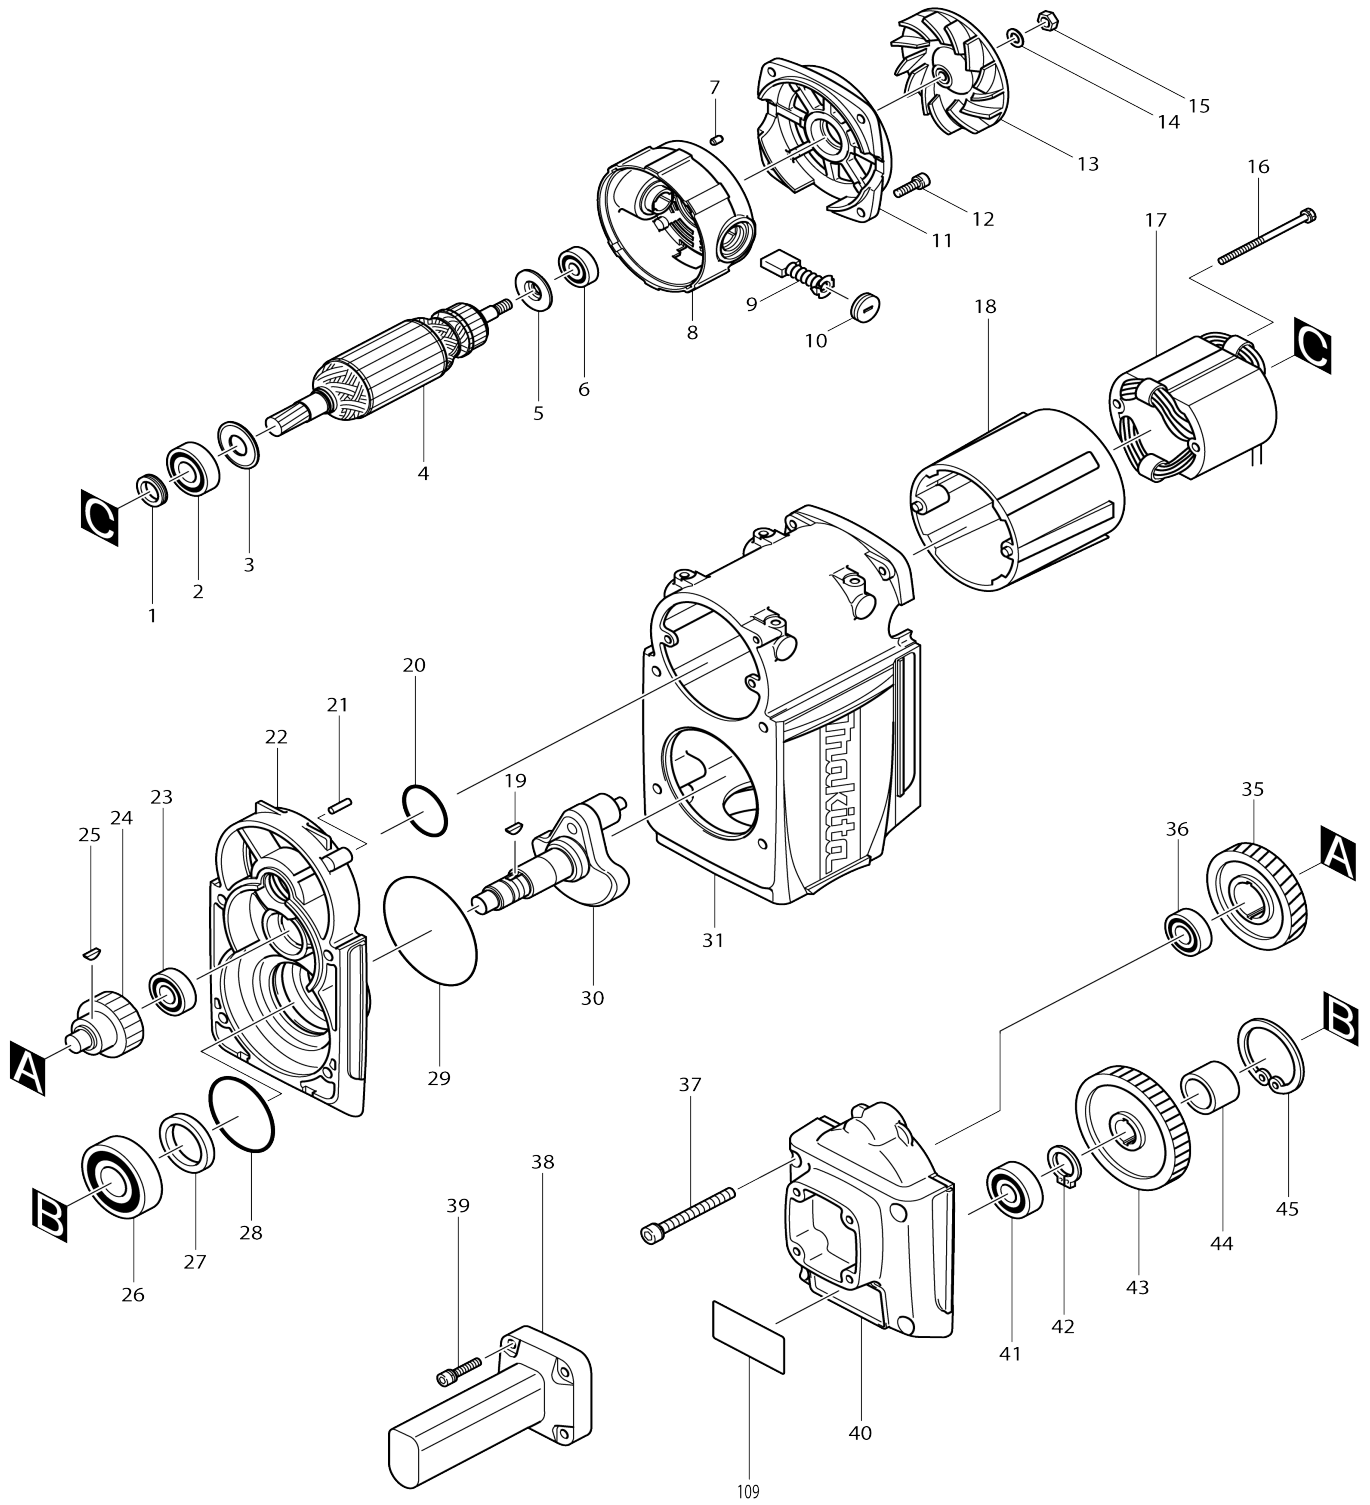

Model No.HM1810 MARTILLO DEMOLEDOR ELECTRICO

Model No.HM1810 MARTILLO DEMOLEDOR ELECTRICO

Model No.HM1810 MARTILLO DEMOLEDOR ELECTRICO

Artículo No.	No. de Partes	Descripción	Intercambilidad	Cantidad	Nuevo/Viejo	Nota 1	Nota 2
--------------	---------------	-------------	-----------------	----------	-------------	--------	--------

Por favor declare No. de Partes cuando ordene.

Fecha de Impresión 22/01/2025