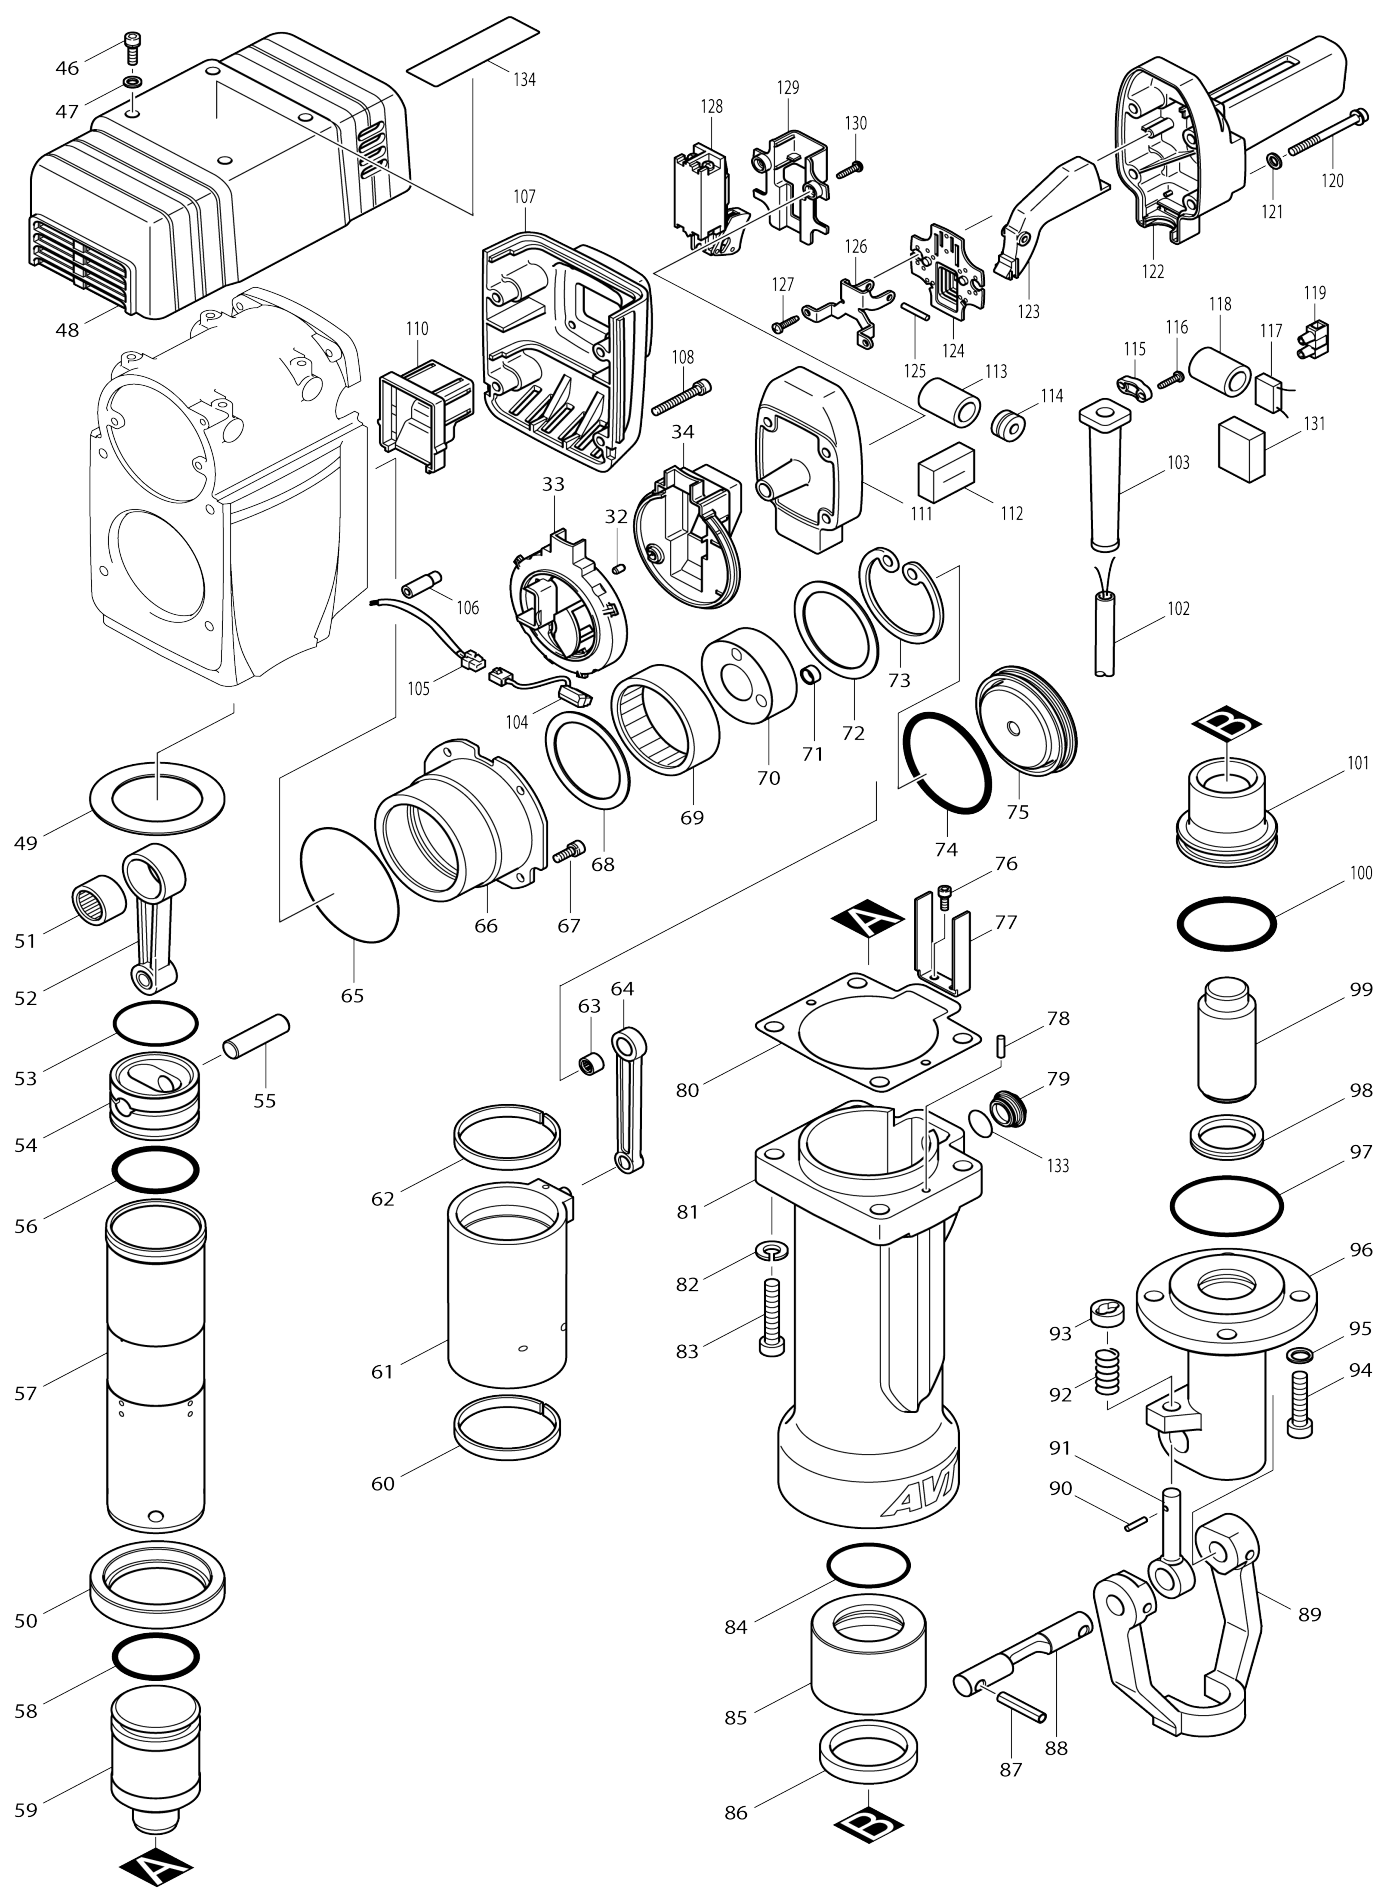

Model No.HM1810 MARTILLO DEMOLEDOR ELECTRICO

Model No.HM1810 MARTILLO DEMOLEDOR ELECTRICO

Model No.HM1810 MARTILLO DEMOLEDOR ELECTRICO

Artículo No.	No. de Partes	Descripción	Intercambilidad	Cantidad	Nuevo/Viejo	Nota 1	Nota 2
--------------	---------------	-------------	-----------------	----------	-------------	--------	--------

Por favor declare No. de Partes cuando ordene.

Fecha de Impresión 22/01/2025