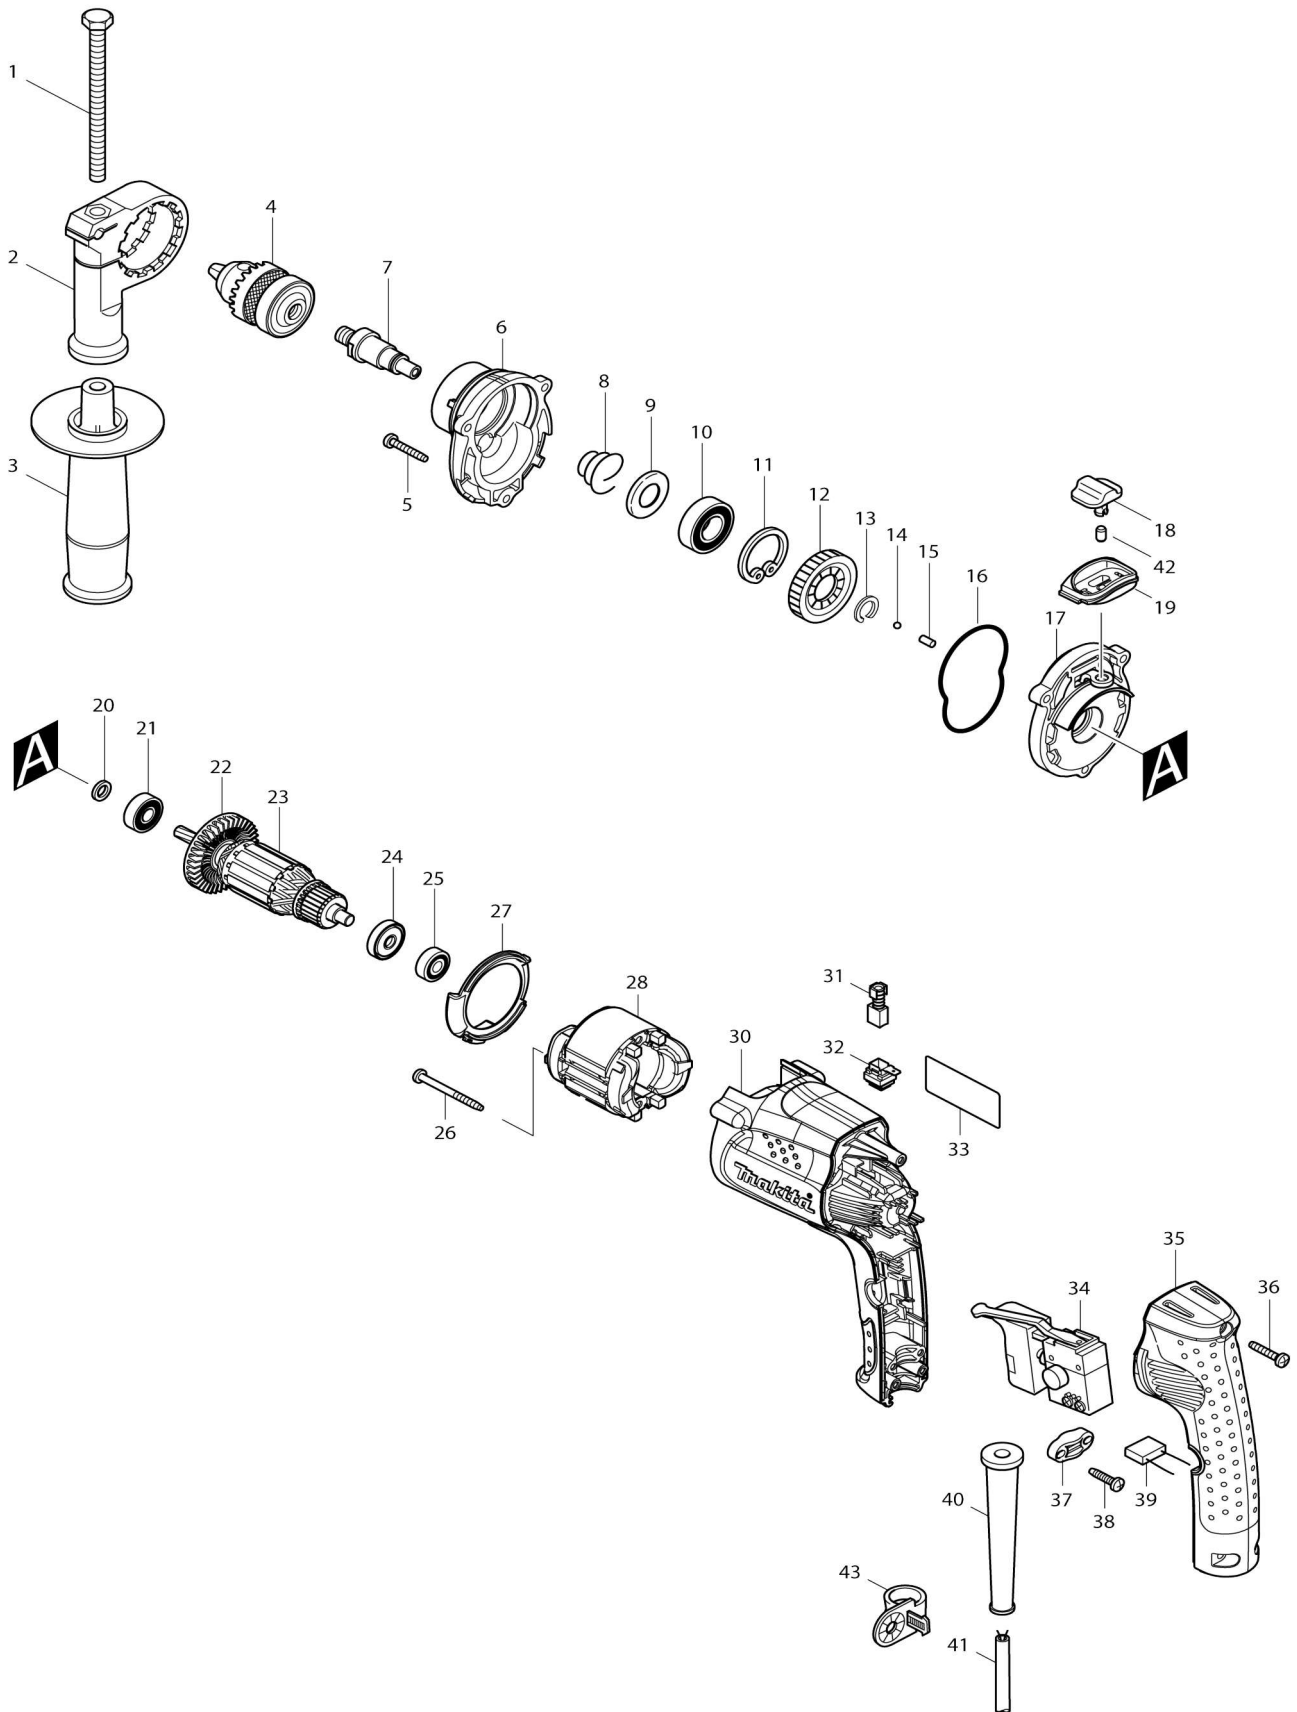

Model No.HP1230 ROTOMARTILLO

040	682559-5	Protector del cable 8		1		
041	664881-2	Cable de conexión 18-2-2.0		1		
042	263002-9	Pasador de goma 4		1		
043	410102-8	Portallave 12		1		
A01	415486-9	Tope de profundidad		1		
A02	763415-9	Llave de mandril S10		1		

Por favor declare No. de Partes cuando ordene.

Fecha de Impresión 21/01/2025