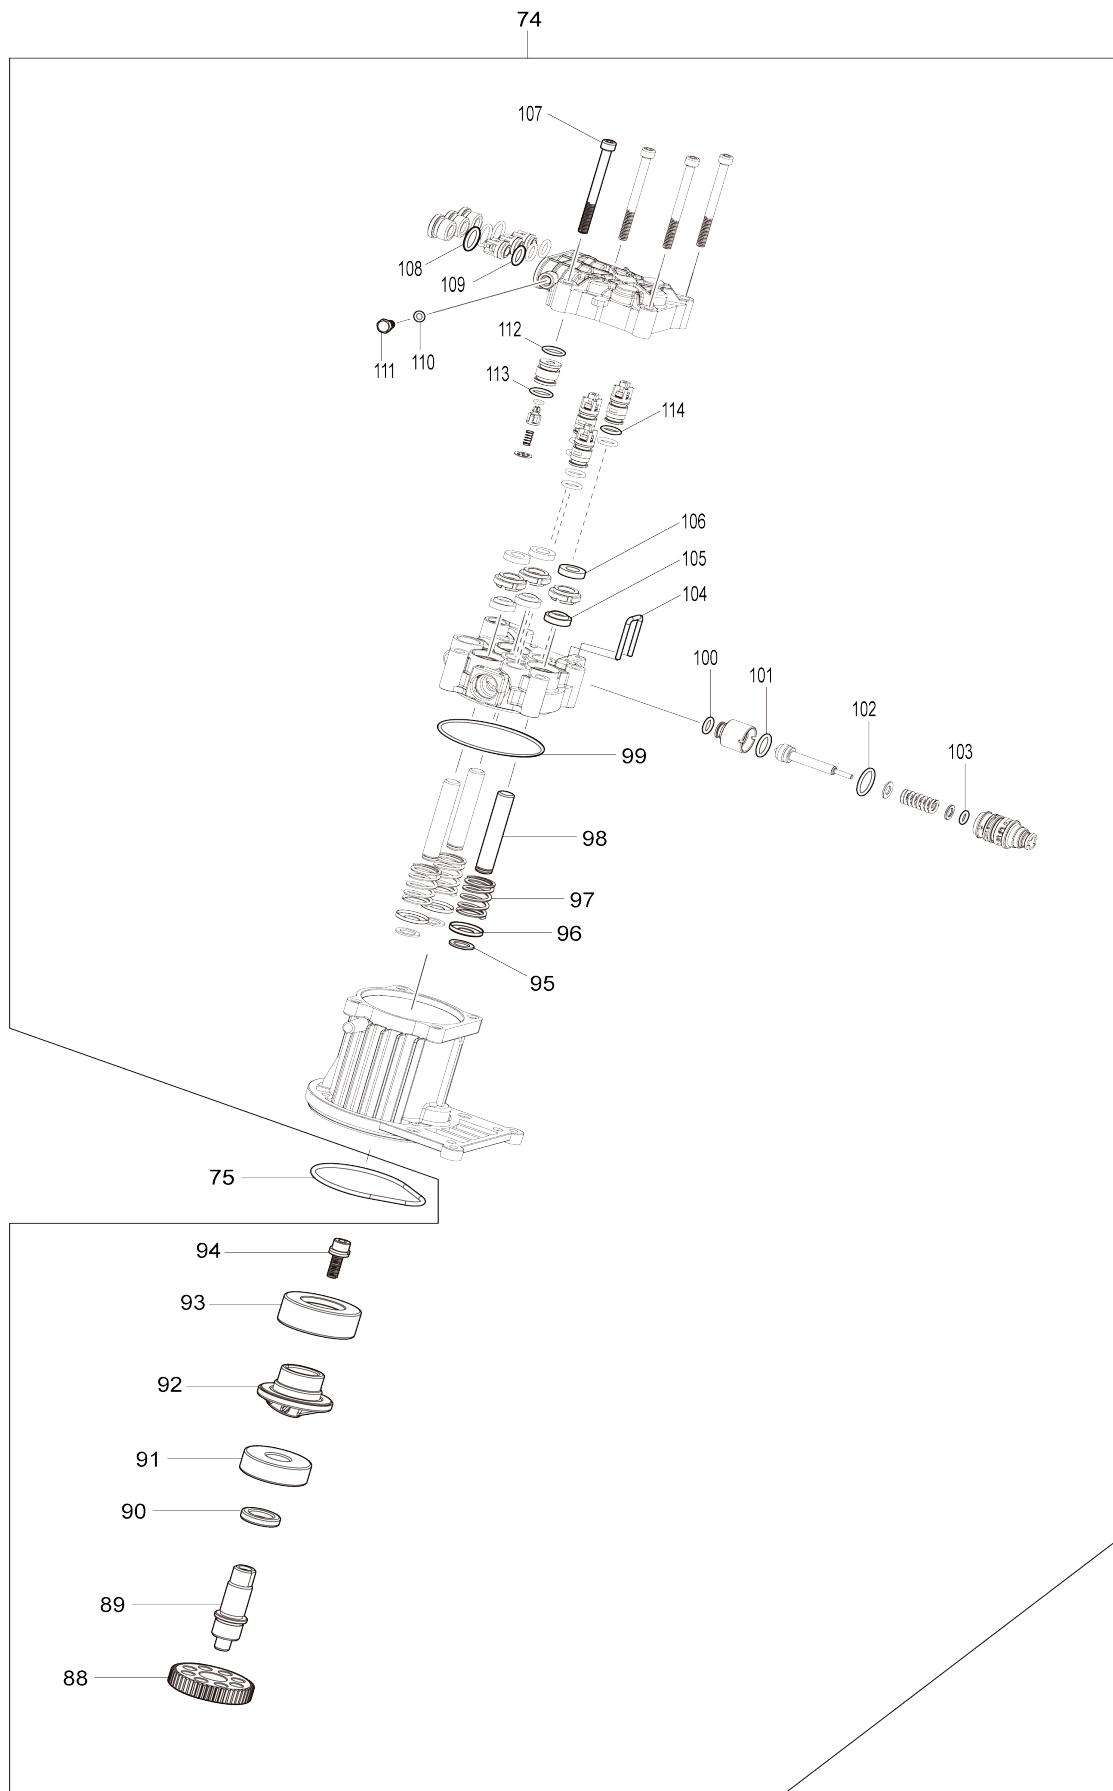

Model No.HW1200 HIGH PRESSURE WASHER

Model No.HW1200 HIGH PRESSURE WASHER

Model No.HW1200 HIGH PRESSURE WASHER

Artículo No.	No. de Partes	Descripción	Intercambilidad	Cantidad	Nuevo/Viejo	Nota 1	Nota 2
--------------	---------------	-------------	-----------------	----------	-------------	--------	--------

Por favor declare No. de Partes cuando ordene.

Fecha de Impresión 21/01/2025