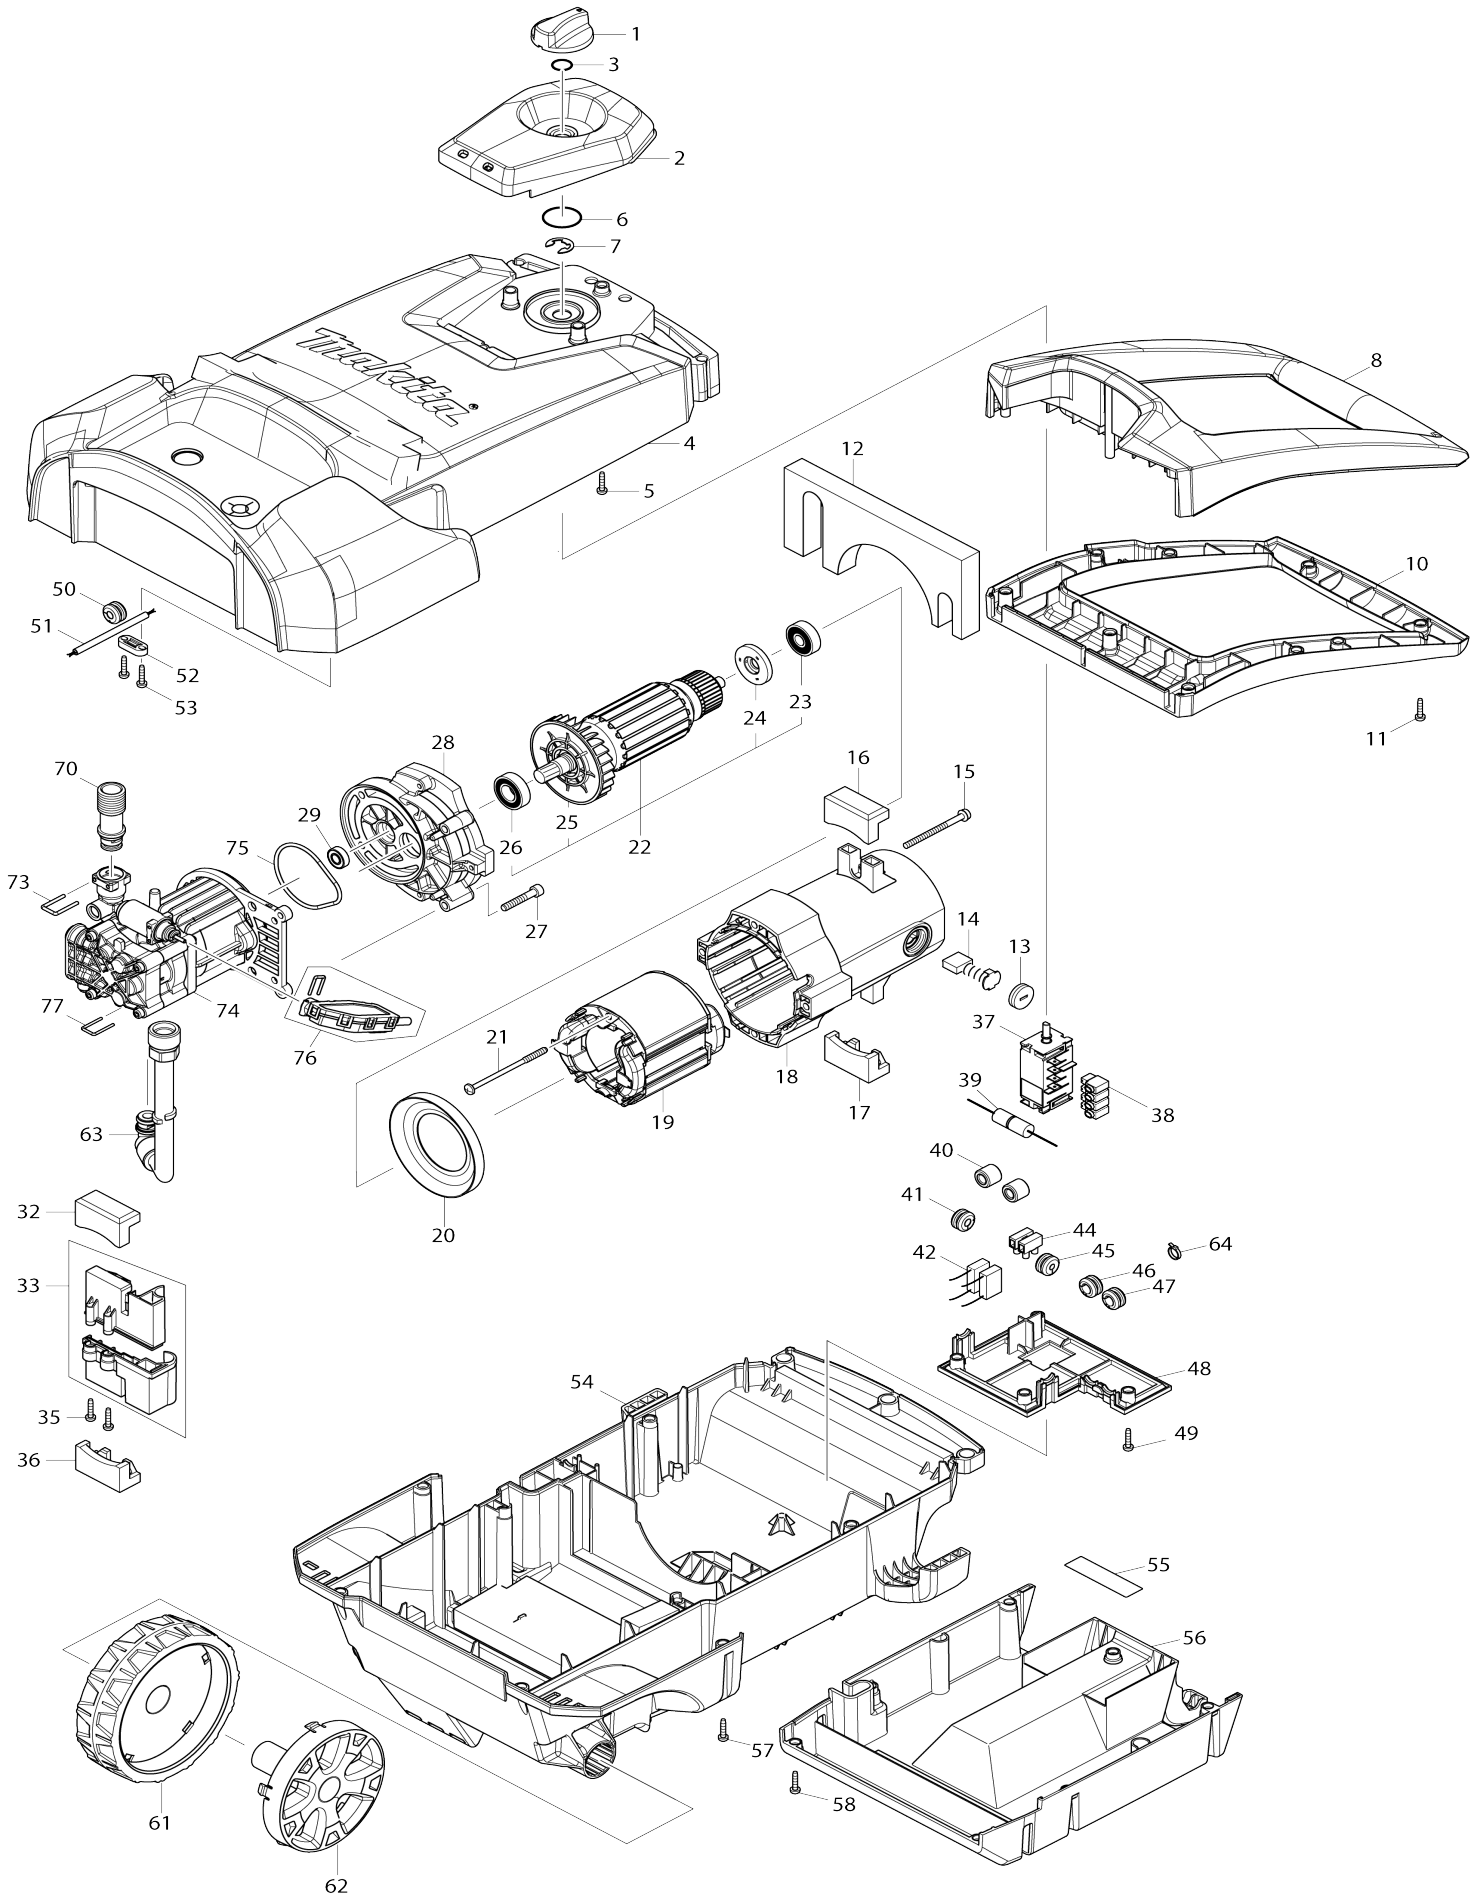

Model No.HW1200 HIGH PRESSURE WASHER

Model No.HW1200 HIGH PRESSURE WASHER

Model No.HW1200 HIGH PRESSURE WASHER

Artículo No.	No. de Partes	Descripción	Intercambilidad	Cantidad	Nuevo/Viejo	Nota 1	Nota 2
--------------	---------------	-------------	-----------------	----------	-------------	--------	--------

Por favor declare No. de Partes cuando ordene.

Fecha de Impresión 21/01/2025