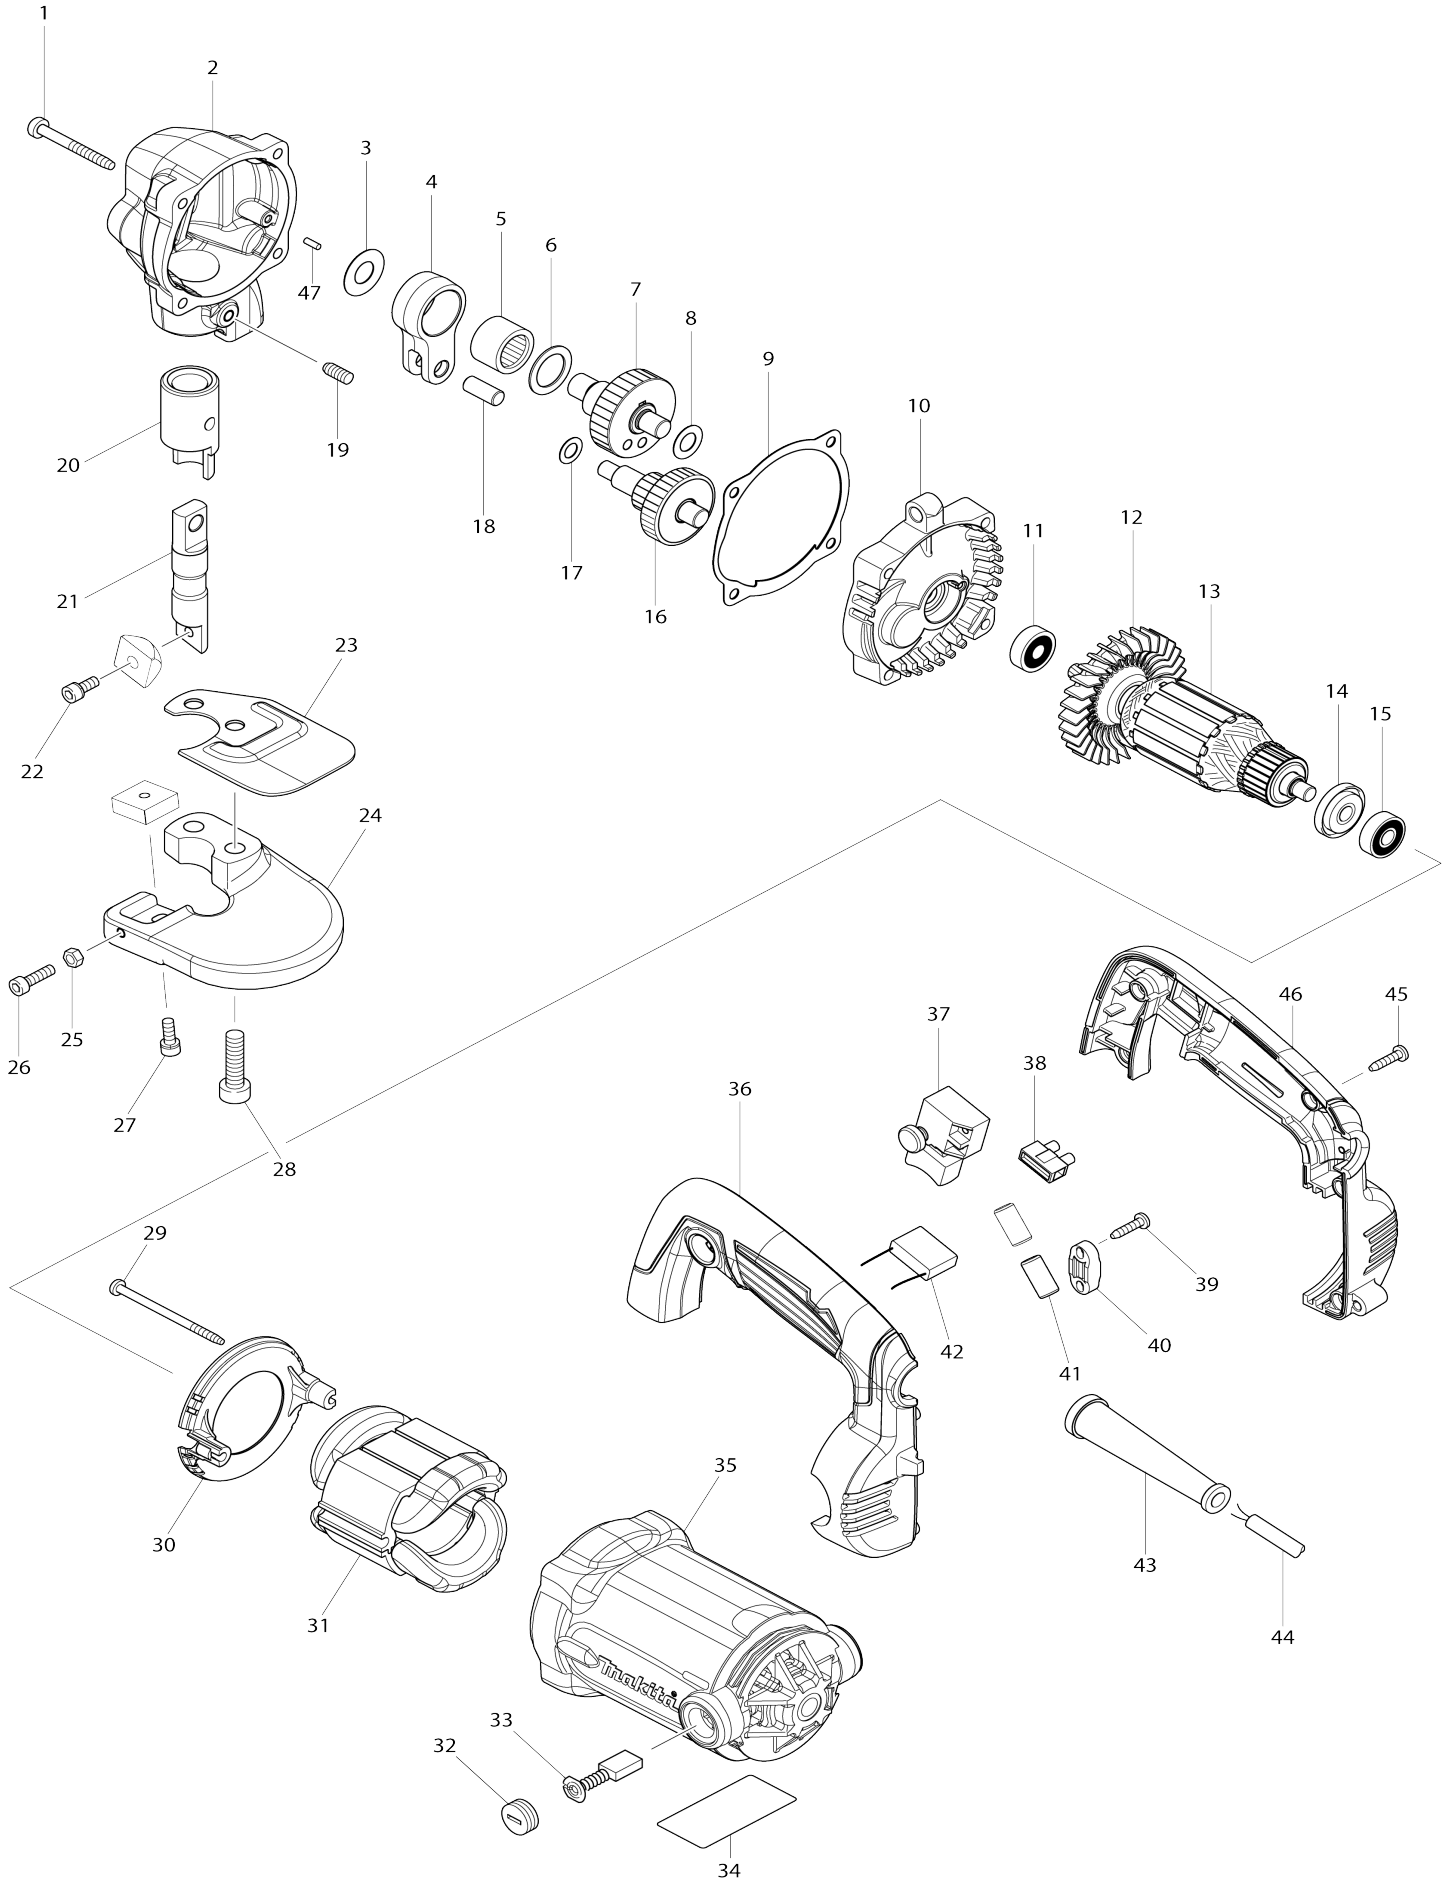

Model No.JS3201 CIZALLA PARA METAL

Model No. JS3201 CIZALLA PARA METAL

Artículo No.	No. de Partes	Descripción	Intercambibilidad	Cantidad	Nuevo/Viejo	Nota 1	Nota 2
--------------	---------------	-------------	-------------------	----------	-------------	--------	--------

Por favor declare No. de Partes cuando ordene.

Fecha de Impresión 21/01/2025