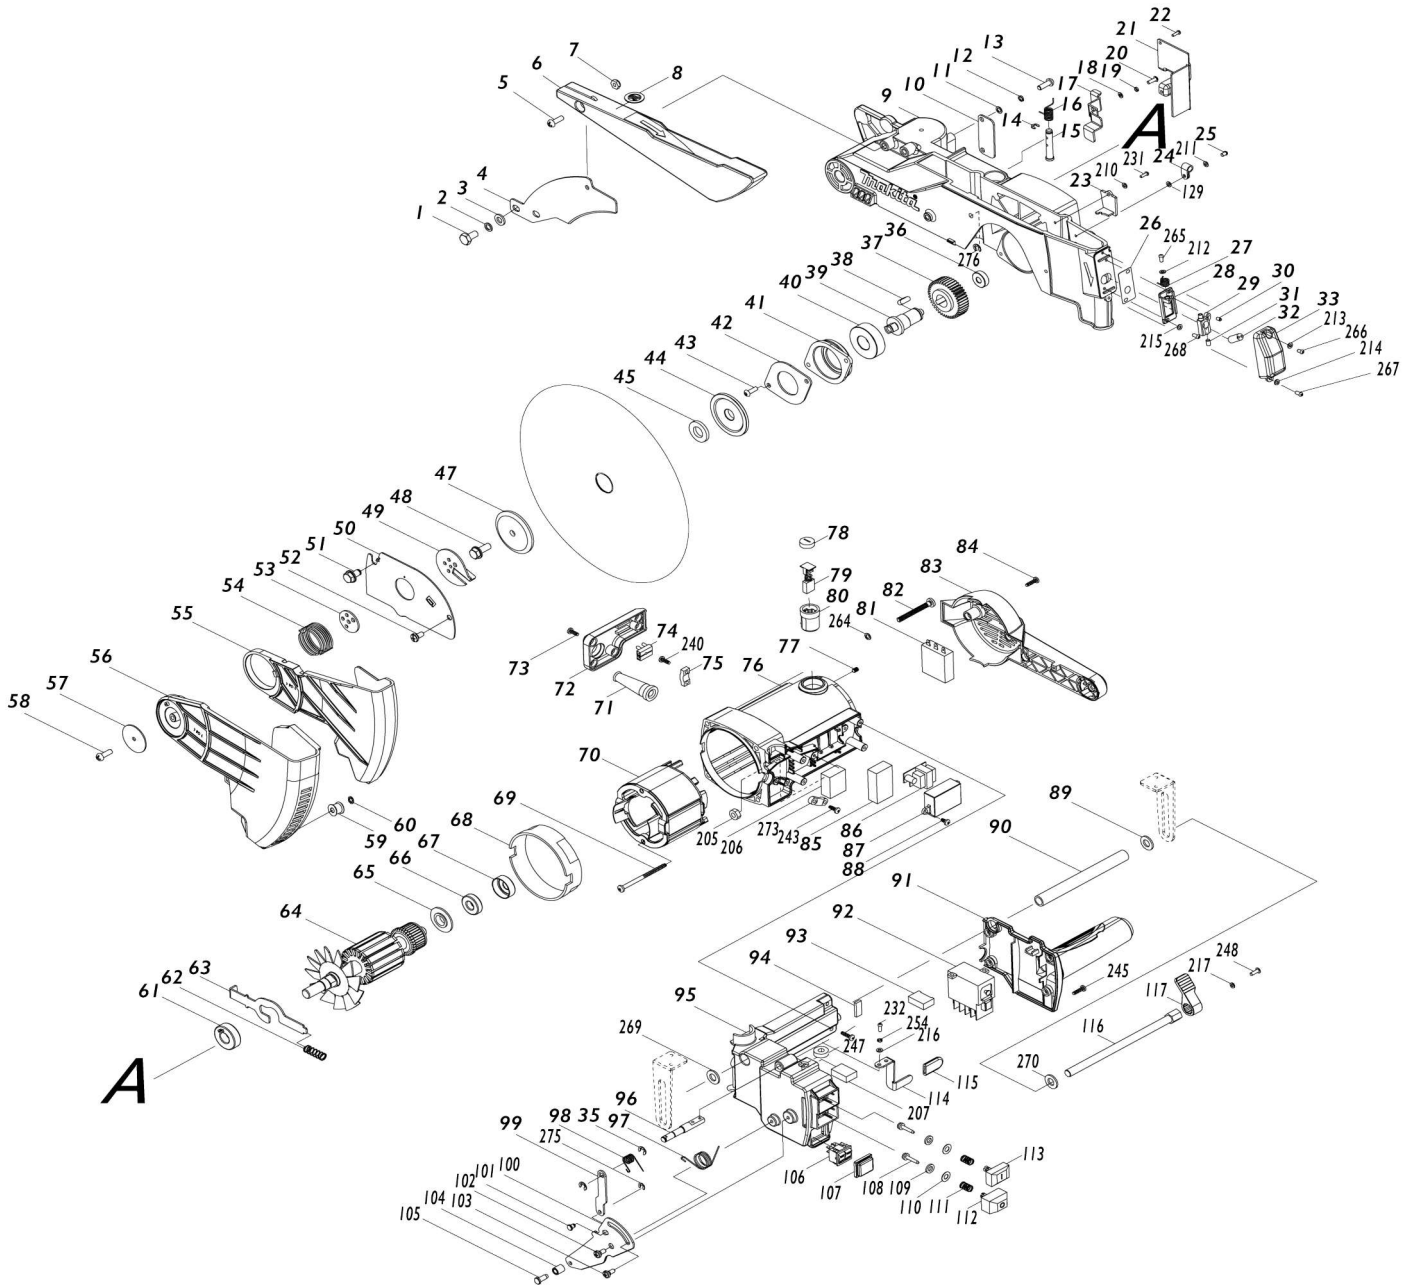

Model No.LH1201FL 305MM TABLE TOP MITER SAW

Model No.LH1201FL 305MM TABLE TOP MITER SAW

Model No.LH1201FL 305MM TABLE TOP MITER SAW

Artículo No.	No. de Partes	Descripción	Intercambibilidad	Cantidad	Nuevo/Viejo	Nota 1	Nota 2
001	JM23300009	PERNO LISO		2			
002	JM23300010	ARANDELA DE PRESION 8 P/ LH1200FL		2			
003	JM23300011	ARANDELA PLANA 8 P/ LH1200FL		2			
004	JM23300012	HOJA GUIA P/ LH1200FL		1			
005	JM23300013	PERNO LISO		1			
006	JM23300300	HOJA SUPERIOR COMPLETA P/ LH1200FL		1			
006		INC. 8					
C20	JM23100081	BUFFER		1	*		
007	JM23300015	TUERCA		1	*		
007-1	JM23300015	TUERCA	O	1			
008	JM27080060	ETIQUETA DE GUARDA DE SEGURIDAD P/MLT100		1	*		
008-1	JM2708B060	WARNING LABEL	X	1			
009	JM23300244	BLADE CASE FOR LH1200FL		1	*		
009-1	JM23300244	BLADE CASE FOR LH1200FL	O	1			
009-1		INC. 36,143					
010	JM23300239	FENCE PRESS PLAT FOR LH1201FL		1			
011	JM23300019	ARANDELA PLANA 6 P/ LH1200FL		2			
012	JM23300020	ARANDELA DE PRESION 6 P/ LH1200FL		2			
013	JM23300248	PAN HEAD SCREW M6x16 FOR LH1201FL		2			
014	JM23300022	ANILLO "E" 5 P/ LH1200FL		1	*		
014-1	JM23300022	ANILLO "E" 5 P/ LH1200FL	O	1			
015	JM23300023	EJE DEL LIMITADOR DE LEVANTAMIENTO P/ LH1200FL		1			
016	JM23300024	RESORTE DE TENSION HELICOIDAL		1			
017	JM23300025	PLACA DE ELEVACION LIMITADA LH1200FL P/ LH1200FL		1			
018	JM23300026	ARANDELA PLANA 4 P/ LH1200FL		2			
019	JM23300027	ARANDELA DE PRESION 4 P/ LH1200FL		2			
020	JM23300028	PERNO LISO		2			
021	JM23300029	CUBIERTA DE PROTECCION P/ LH1200FL		1			
022	JM23300030	PERNO LISO		2			
023	JM23300031	CUBIERTA DE CAJA DE TERMINAL DEL LASER P/ LH1200FL		1			
024	JM23300032	GRAPA PARA CORDON P/ LH1200FL		1			
025	JM23300033	PERNO LISO		1			
026	JM23300034	ARANDELA CONTRA POLVO PARA LASER P/ LH1200FL		1			
027	JM23300035	RESORTE DE TENSION HELICOIDAL		1			
028	JM23300036	SOPORTE DEL LASER P/ LH1200FL		1			
029	JM23300037	SOPORTE GIRATORIO DEL LASER P/ LH1200FL		1			