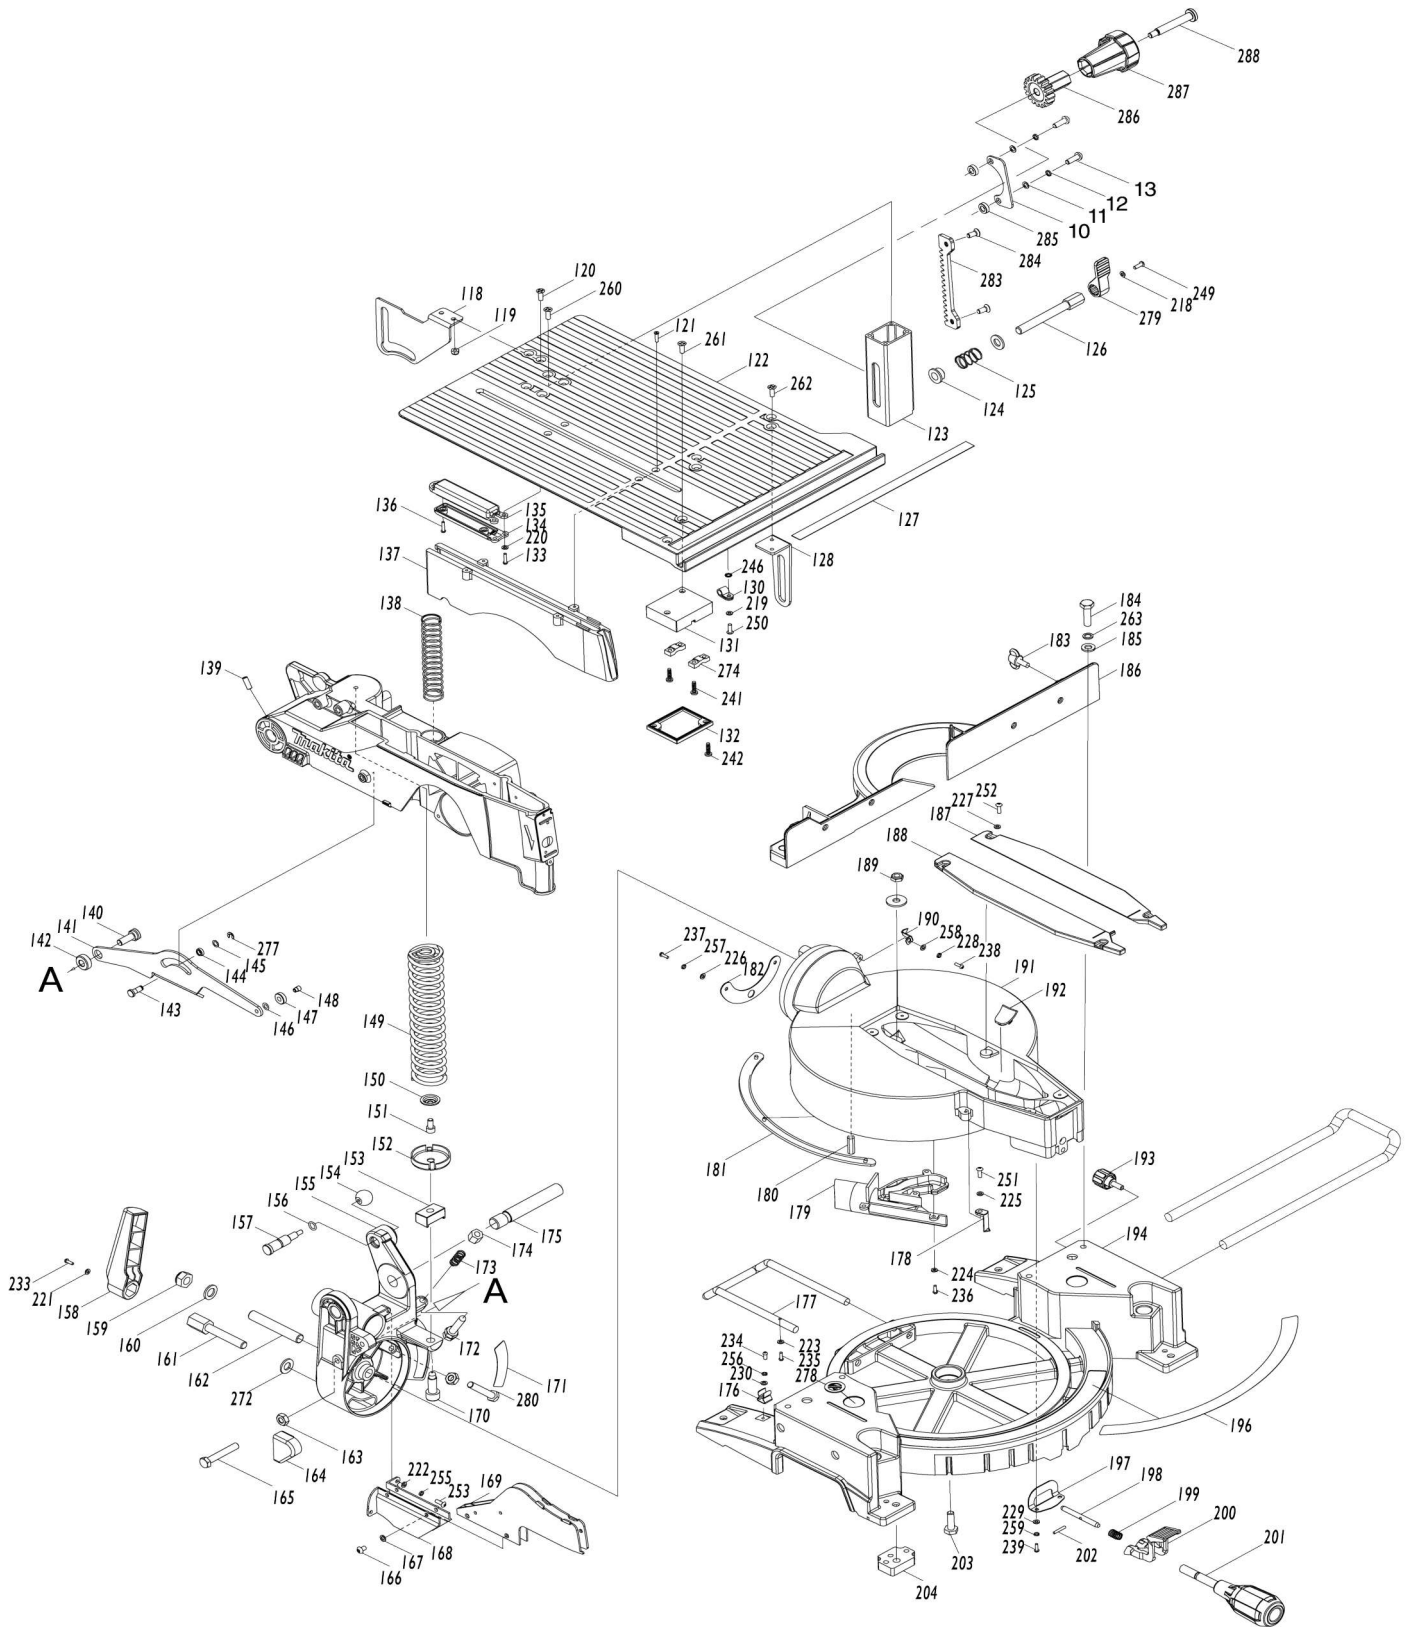

Model No.LH1201FL 305MM TABLE TOP MITER SAW

Model No.LH1201FL 305MM TABLE TOP MITER SAW

Model No.LH1201FL 305MM TABLE TOP MITER SAW

Artículo No.	No. de Partes	Descripción	Intercambibilidad	Cantidad	Nuevo/Viejo	Nota 1	Nota 2
001	JM23300009	PERNO LISO		2			
002	JM23300010	ARANDELA DE PRESION 8 P/ LH1200FL		2			
003	JM23300011	ARANDELA PLANA 8 P/ LH1200FL		2			
004	JM23300012	HOJA GUIA P/ LH1200FL		1			
005	JM23300013	PERNO LISO		1			
006	JM23300300	HOJA SUPERIOR COMPLETA P/ LH1200FL		1			
006		INC. 8					
C20	JM23100081	BUFFER		1	*		
007	JM23300015	TUERCA		1	*		
007-1	JM23300015	TUERCA	O	1			
008	JM27080060	ETIQUETA DE GUARDA DE SEGURIDAD P/MLT100		1	*		
008-1	JM2708B060	WARNING LABEL	X	1			
009	JM23300244	BLADE CASE FOR LH1200FL		1	*		
009-1	JM23300244	BLADE CASE FOR LH1200FL	O	1			
009-1		INC. 36,143					
010	JM23300239	FENCE PRESS PLAT FOR LH1201FL		1			
011	JM23300019	ARANDELA PLANA 6 P/ LH1200FL		2			
012	JM23300020	ARANDELA DE PRESION 6 P/ LH1200FL		2			
013	JM23300248	PAN HEAD SCREW M6x16 FOR LH1201FL		2			
014	JM23300022	ANILLO "E" 5 P/ LH1200FL		1	*		
014-1	JM23300022	ANILLO "E" 5 P/ LH1200FL	O	1			
015	JM23300023	EJE DEL LIMITADOR DE LEVANTAMIENTO P/ LH1200FL		1			
016	JM23300024	RESORTE DE TENSION HELICOIDAL		1			
017	JM23300025	PLACA DE ELEVACION LIMITADA LH1200FL P/ LH1200FL		1			
018	JM23300026	ARANDELA PLANA 4 P/ LH1200FL		2			
019	JM23300027	ARANDELA DE PRESION 4 P/ LH1200FL		2			
020	JM23300028	PERNO LISO		2			
021	JM23300029	CUBIERTA DE PROTECCION P/ LH1200FL		1			
022	JM23300030	PERNO LISO		2			
023	JM23300031	CUBIERTA DE CAJA DE TERMINAL DEL LASER P/ LH1200FL		1			
024	JM23300032	GRAPA PARA CORDON P/ LH1200FL		1			
025	JM23300033	PERNO LISO		1			
026	JM23300034	ARANDELA CONTRA POLVO PARA LASER P/ LH1200FL		1			
027	JM23300035	RESORTE DE TENSION HELICOIDAL		1			
028	JM23300036	SOPORTE DEL LASER P/ LH1200FL		1			
029	JM23300037	SOPORTE GIRATORIO DEL LASER P/ LH1200FL		1			