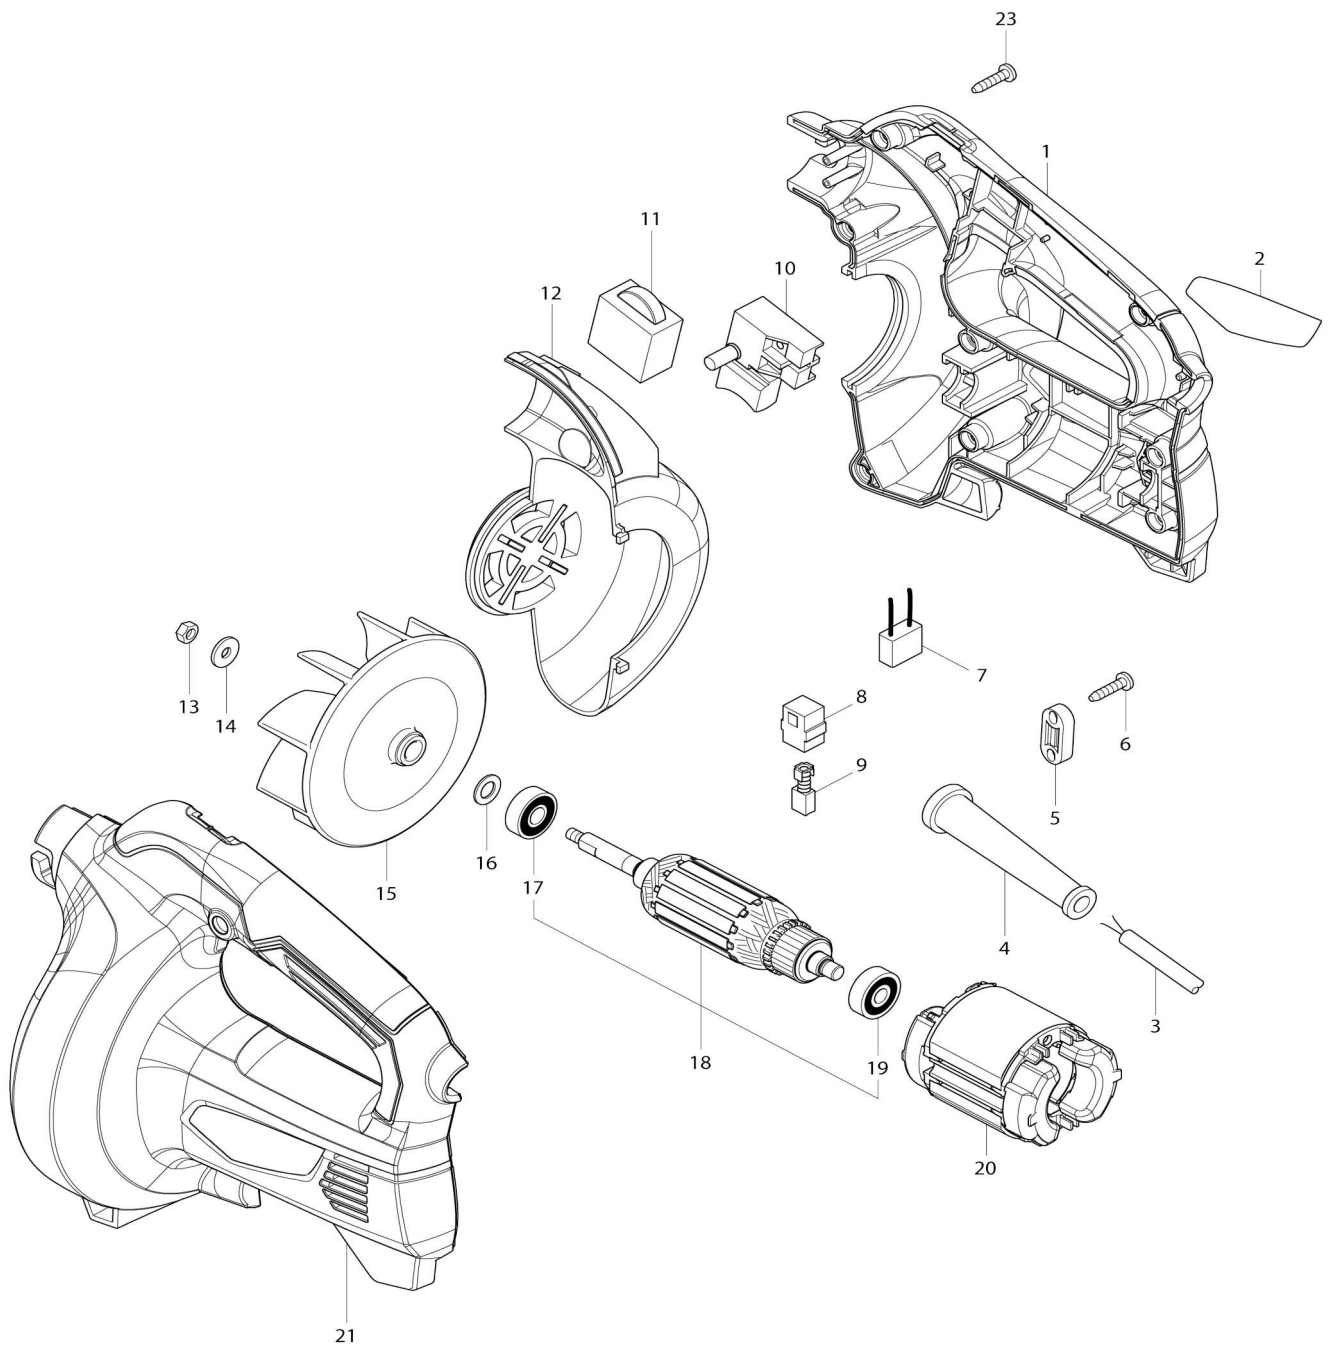

Model No.M4000 BLOWER

Model No.M4000 BLOWER

Artículo No.	No. de Partes	Descripción	Intercambialidad	Cantidad	Nuevo/Viejo	Nota 1	Nota 2
001	183A93-9	Conjunto del carcasa		1	*		
001		INC. 21			*		
001-1	1830X4-6	HOUSING SET	O	1			
001-1		INC. 21					
002	850V68-6	Placa de características M4000		1			
003	664881-2	Cable de conexión 18-2-2.0		1			
004	682569-2	Protector del cable 8-85		1	*		
004-1	682583-8	Protector del cable	O	1			
005	687123-7	Abrazadera para cable		1			
006	266326-2	Tornillo enroscante con cabezal fijador 4X18		2			
008	643566-3	Portaescobillas 5X8		2			
009	194971-2	Conjunto de escobilla de carbón		1	*		
009-1	191956-9	Conjunto de escobilla de carbón	O	1			
010	650217-1	Interruptor		1			
011	620188-6	Controlador FA11-01		1			
012	454070-5	Carcasa interior		1	*		
012-1	413E20-9	INNER HOUSING	O	1			
013	252103-8	Contratuerca hexagonal M5-8		1	*		
013-1	252286-4	Contratuerca de brida hexagonal M5-8	S	1			
014	267294-2	Arandela plana 5		1	*		
015	240077-5	Ventilador 100		1			
016	267240-5	Arandela plana 8		1			
017	210046-0	Rodamiento de balines 608ZZ		1			
018	515861-0	Montaje de la armadura 115V		1			
018		INC. 17,19					
019	210050-9	Rodamiento de balines 627ZZ		1			
020	633796-4	Campo 115V		1			
021	183A93-9	Conjunto del carcasa		1	*		
021		INC. 1			*		
021-1	1830X4-6	HOUSING SET	O	1			
021-1		INC. 1					
023	266326-2	Tornillo enroscante con cabezal fijador 4X18		8			
A01	418919-3	Boquilla para esquinas		1			
A02	418920-8	Junta		1	*		
A03	421905-5	Boquilla		1	*		
A03-1	122D91-6	Montaje de boquilla	S	1			
C10	418920-8	Junta		1			