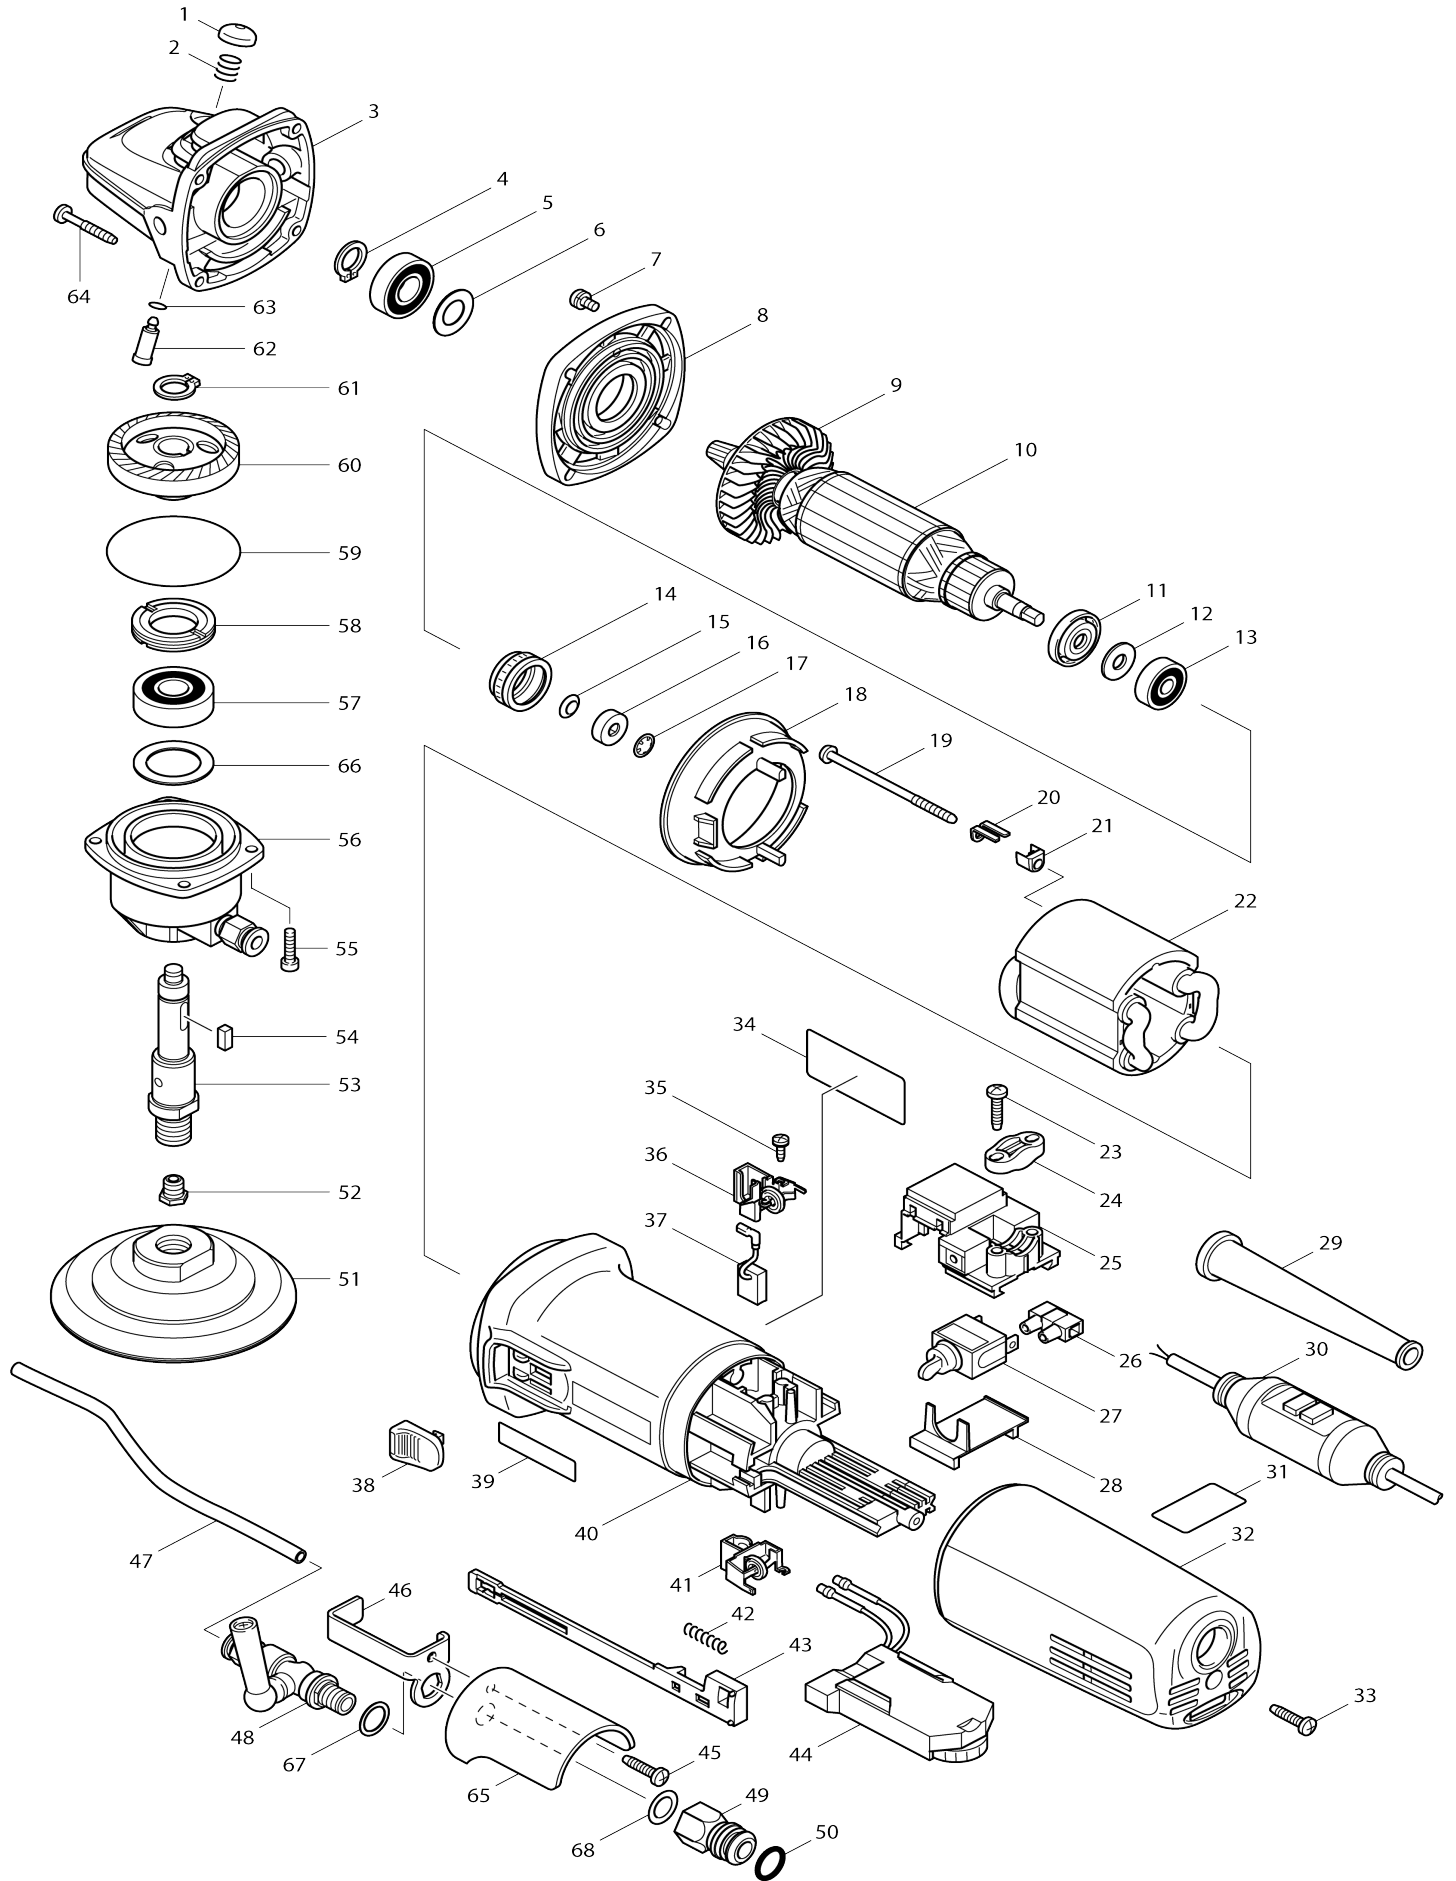

Model No.PW5001C PULIDORA PARA PIEDRA

Model No.PW5001C PULIDORA PARA PIEDRA

Artículo No.	No. de Partes	Descripción	Intercambibilidad	Cantidad	Nuevo/Viejo	Nota 1	Nota 2
--------------	---------------	-------------	-------------------	----------	-------------	--------	--------

Por favor declare No. de Partes cuando ordene.

Fecha de Impresión 22/01/2025