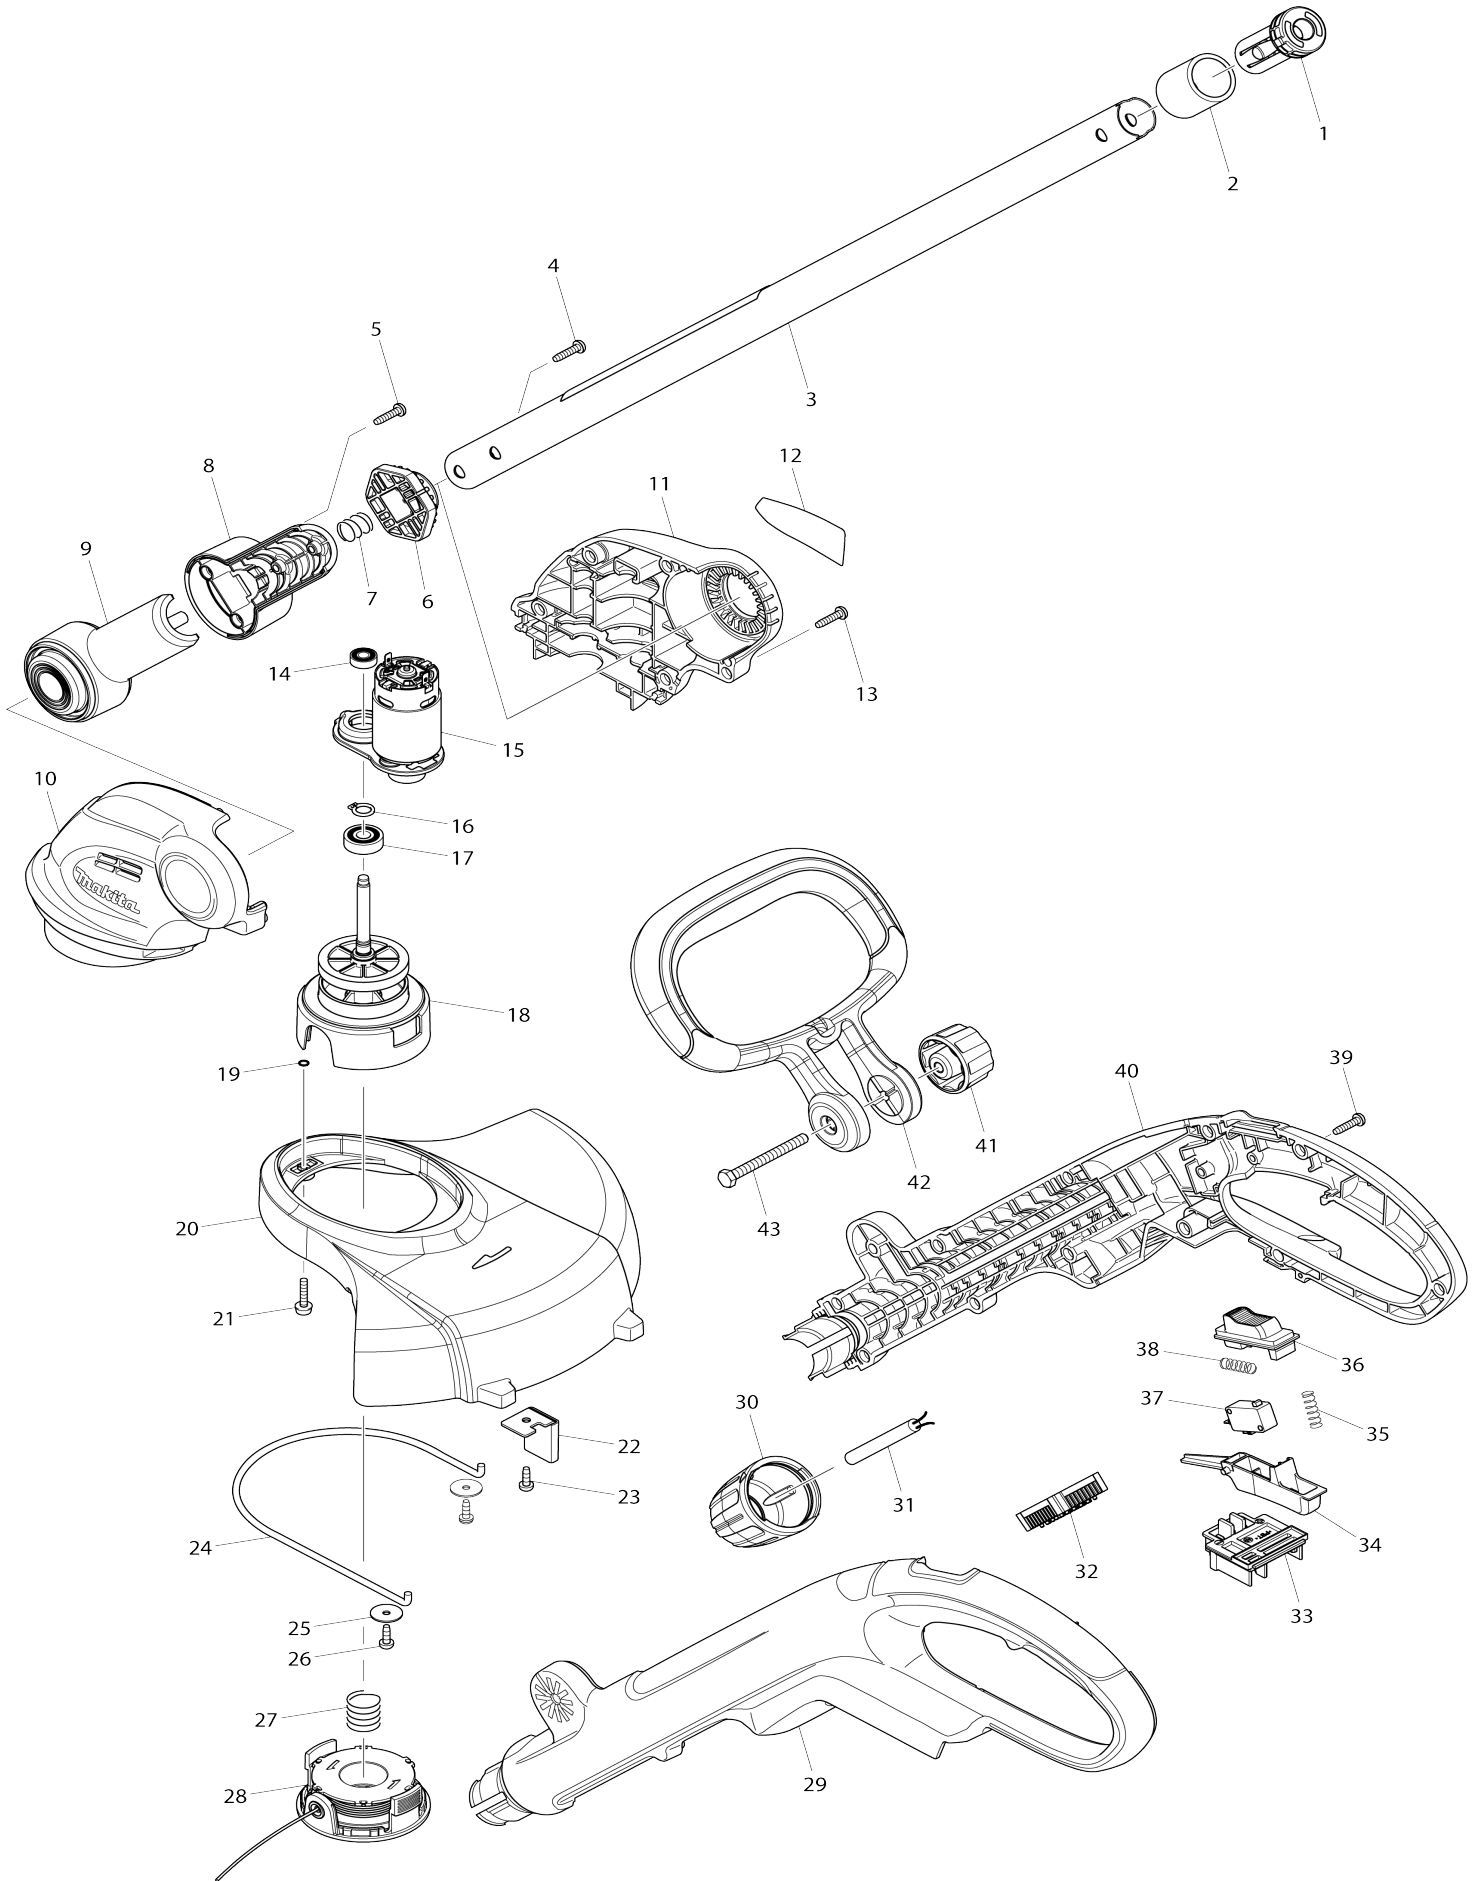

Model No.RU02 DESBROZADORA INALAMBRICA

Model No.RU02 DESBROZADORA INALAMBRICA

Artículo No.	No. de Partes	Descripción	Intercambilidad	Cantidad	Nuevo/Viejo	Nota 1	Nota 2
--------------	---------------	-------------	-----------------	----------	-------------	--------	--------

Por favor declare No. de Partes cuando ordene.

Fecha de Impresión 21/01/2025