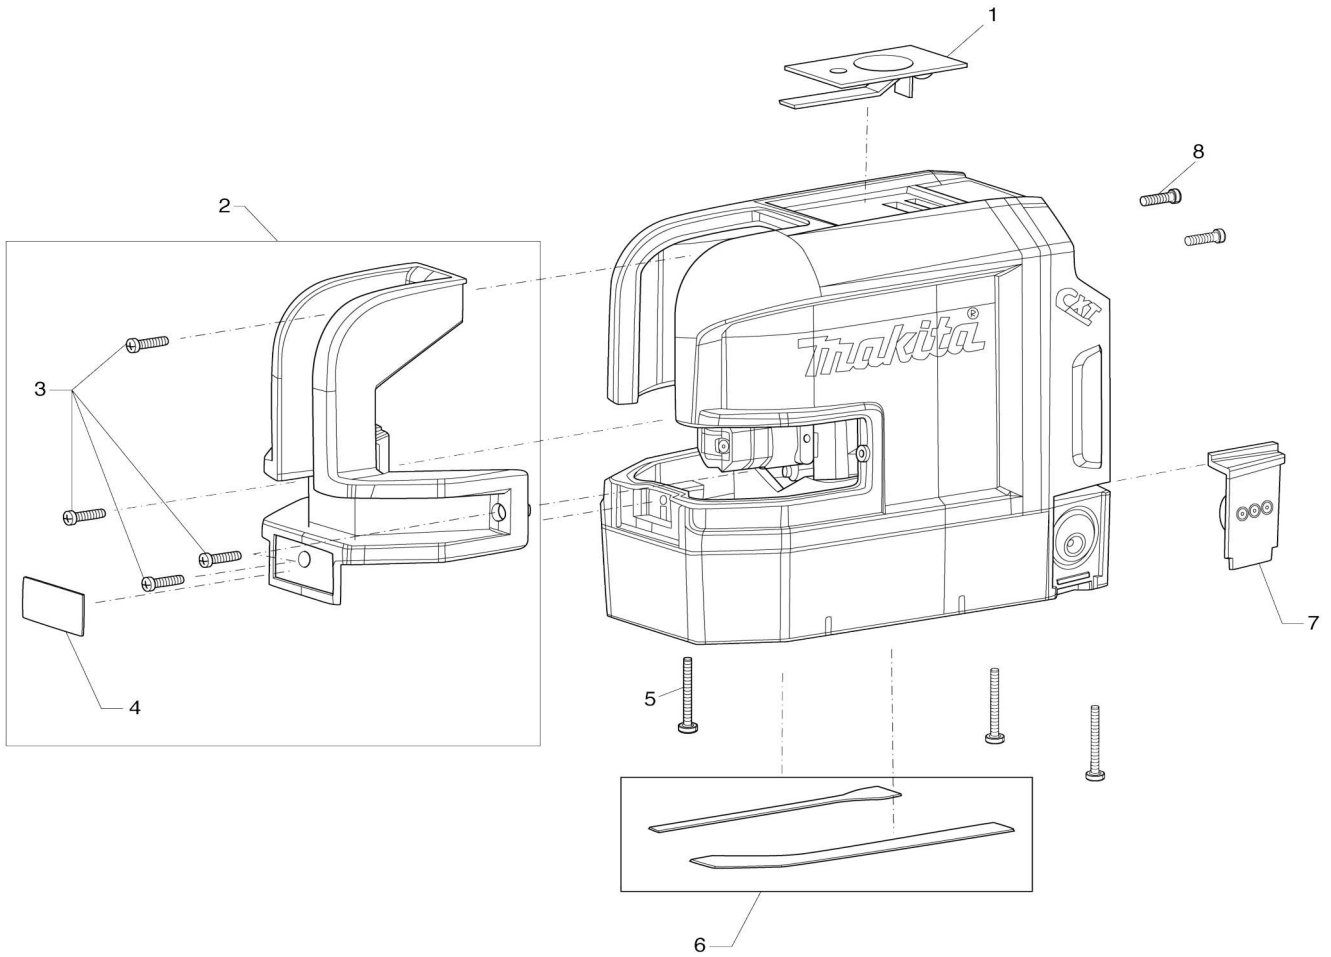

Model No.SK105GD CORDLESS GREEN CRSS LINE LASER

Model No.SK105GD CORDLESS GREEN CRSS LINE LASER

Artículo No.	No. de Partes	Descripción	Intercambibilidad	Cantidad	Nuevo/Viejo	Nota 1	Nota 2
001	LE00899153	KEYPAD GREEN		1			
002	LE00870262	WINDOW FRAME SET.(SK105GD)		1			
002		INC. 3,4					
003	LE00899157	SCREW(10PCS.)		1			
004	LE00855685	FRONT LABEL(SK105GD)		1			
005	LE00899156	SCREW FOR BOTTOM HOUSING(10P)		1			
006	LE00870260	BASE LABEL SET		1			
007	LE00873680	DC JACK COVER		1			
008	LE00899157	SCREW(10PCS.)		1			
A01	LE00855012	L-ADAPTER		1	*		
A01-1	LE00870131	L-ADAPTER	<	1			
A02	LE00864505	HOLSTER		1			
A03	LE00823195	TARGET PLATE GREEN		1			
A04	LE00772796	LASER VISIBILITY GLASSES		1			