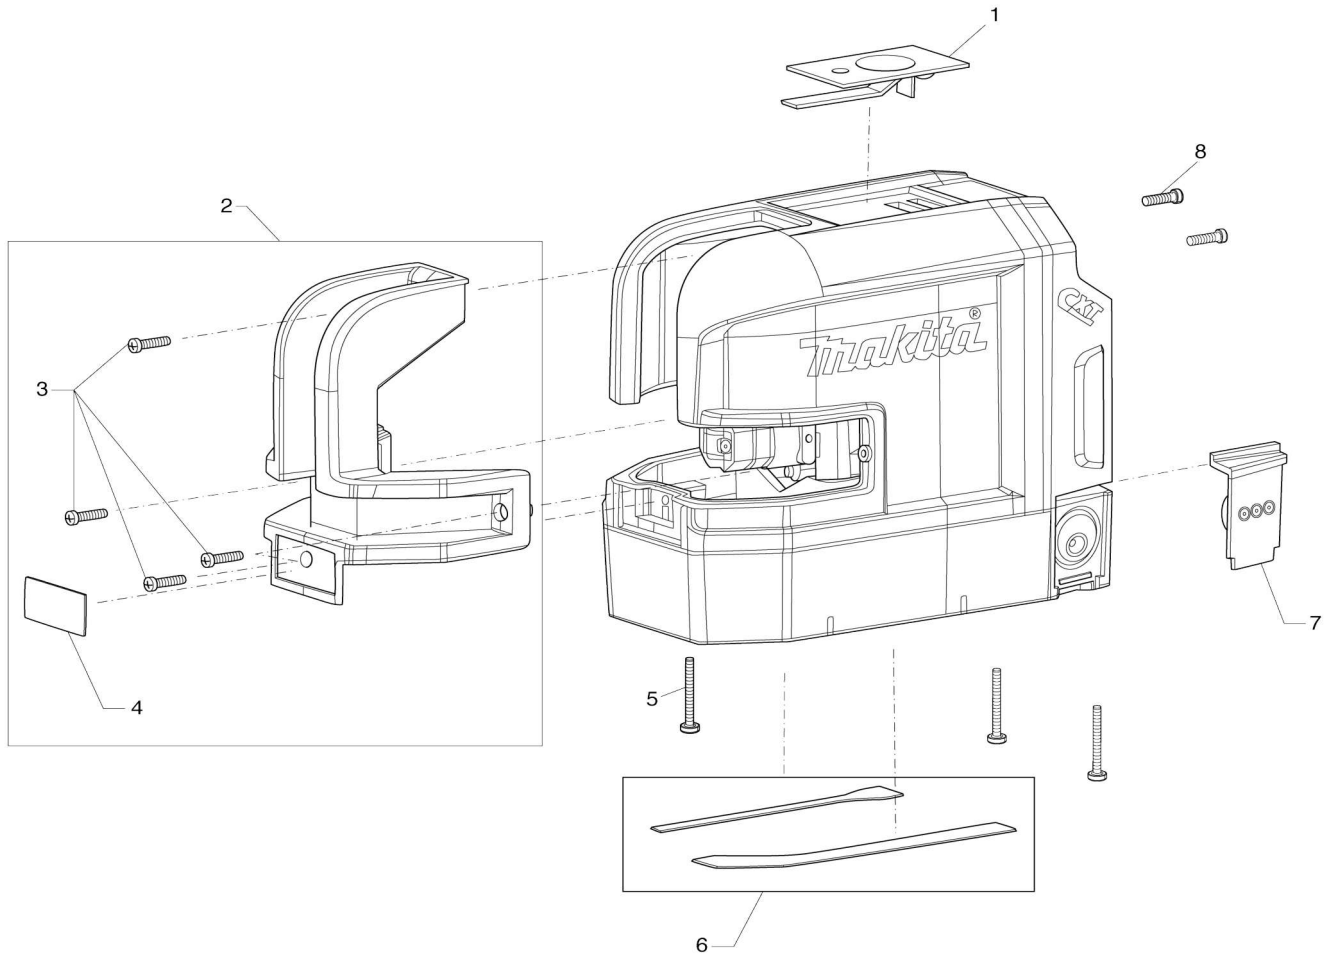

Model No.SK106D CRDLSS RED 4P CROSS LINE LASER

Model No.SK106D CRDLSS RED 4P CROSS LINE LASER

Artículo No.	No. de Partes	Descripción	Intercambibilidad	Cantidad	Nuevo/Viejo	Nota 1	Nota 2
001	LE00099151	KEYPAD RED		1	*		
001-1	LE00899151	KEYPAD RED	X	1			
002	LE00870264	WINDOW FRAME SET.(SK106D)		1			
002		INC. 3,4					
003	LE00899157	SCREW(10PCS.)		1			
004	LE00855686	FRONT LABEL(SK106D)		1			
005	LE00899156	SCREW FOR BOTTOM HOUSING(10P)		1			
006	LE00870260	BASE LABEL SET		1			
007	LE00873680	DC JACK COVER		1			
008	LE00899157	SCREW(10PCS.)		1			
A01	LE00854451	PRO L-ADAPTER		1	*		
A01-1	LE00870134	PRO L-ADAPTER	<	1			
A02	LE00864505	HOLSTER		1			
A03	LE00758831	MIRA OBJETIVO P/SK103P		1			
A04	LE00834534	GLASSES LASER VISIBILITY		1			