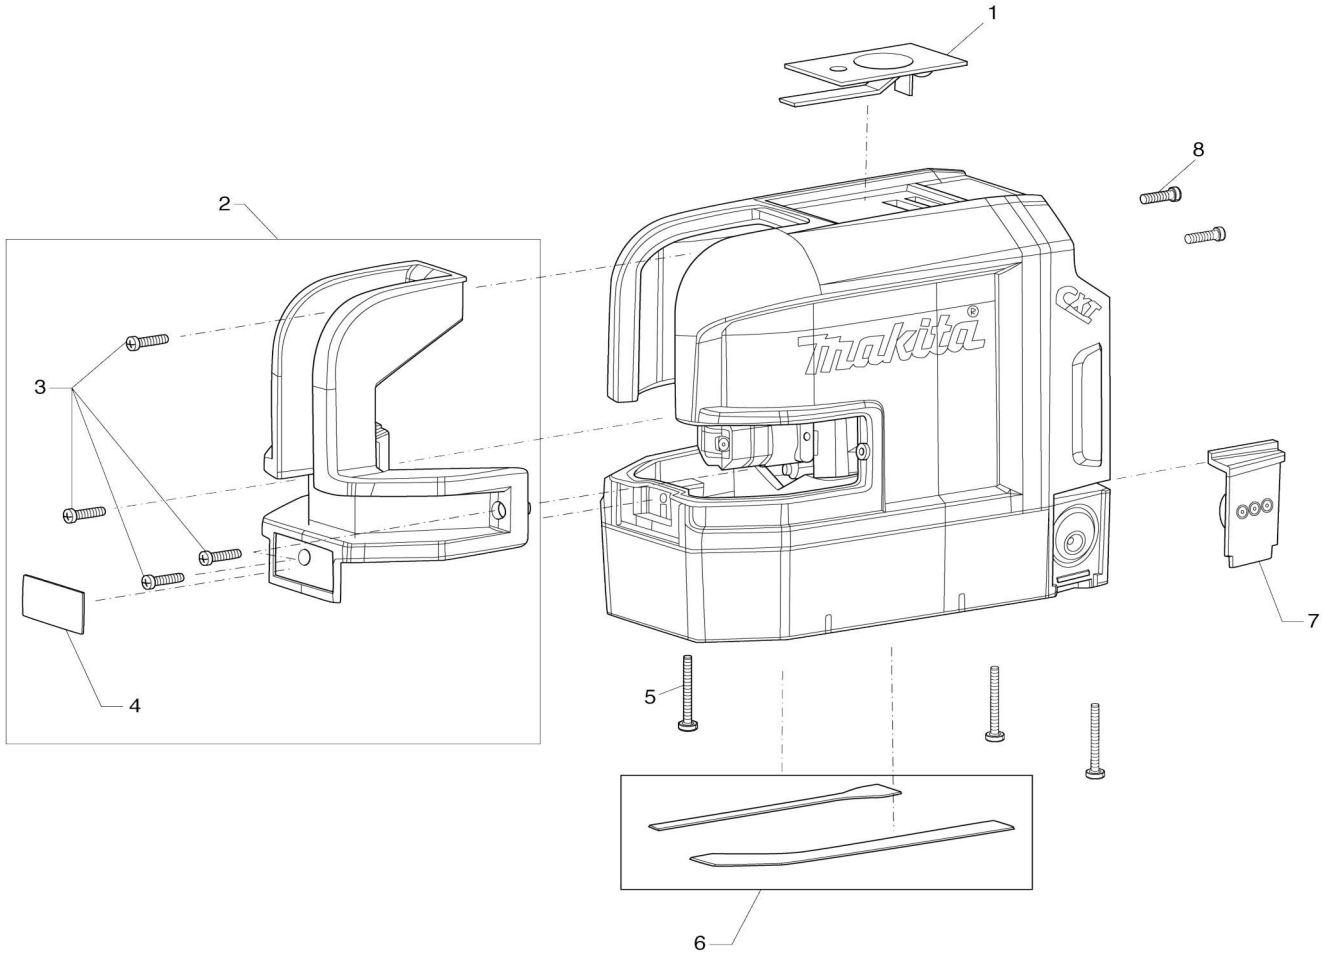

Model No.SK106GD CRDLSS GRN 4P CROSS LINE LASER

Model No.SK106GD CRDLSS GRN 4P CROSS LINE LASER

Artículo No.	No. de Partes	Descripción	Intercambilidad	Cantidad	Nuevo/Viejo	Nota 1	Nota 2
001	LE00899153	KEYPAD GREEN		1			
002	LE00870265	WINDOW FRAME SET.(SK106GD)		1			
002		INC. 3,4					
003	LE00899157	SCREW(10PCS.)		1			
004	LE00855687	FRONT LABEL(SK106GD)		1			
005	LE00899156	SCREW FOR BOTTOM HOUSING(10P)		1			
006	LE00870260	BASE LABEL SET		1			
007	LE00873680	DC JACK COVER		1			
008	LE00899157	SCREW(10PCS.)		1			
A01	LE00854451	PRO L-ADAPTER		1	*		
A01-1	LE00870134	PRO L-ADAPTER	<	1			
A02	LE00864505	HOLSTER		1			
A03	LE00823195	TARGET PLATE GREEN		1			
A04	LE00772796	LASER VISIBILITY GLASSESS		1			