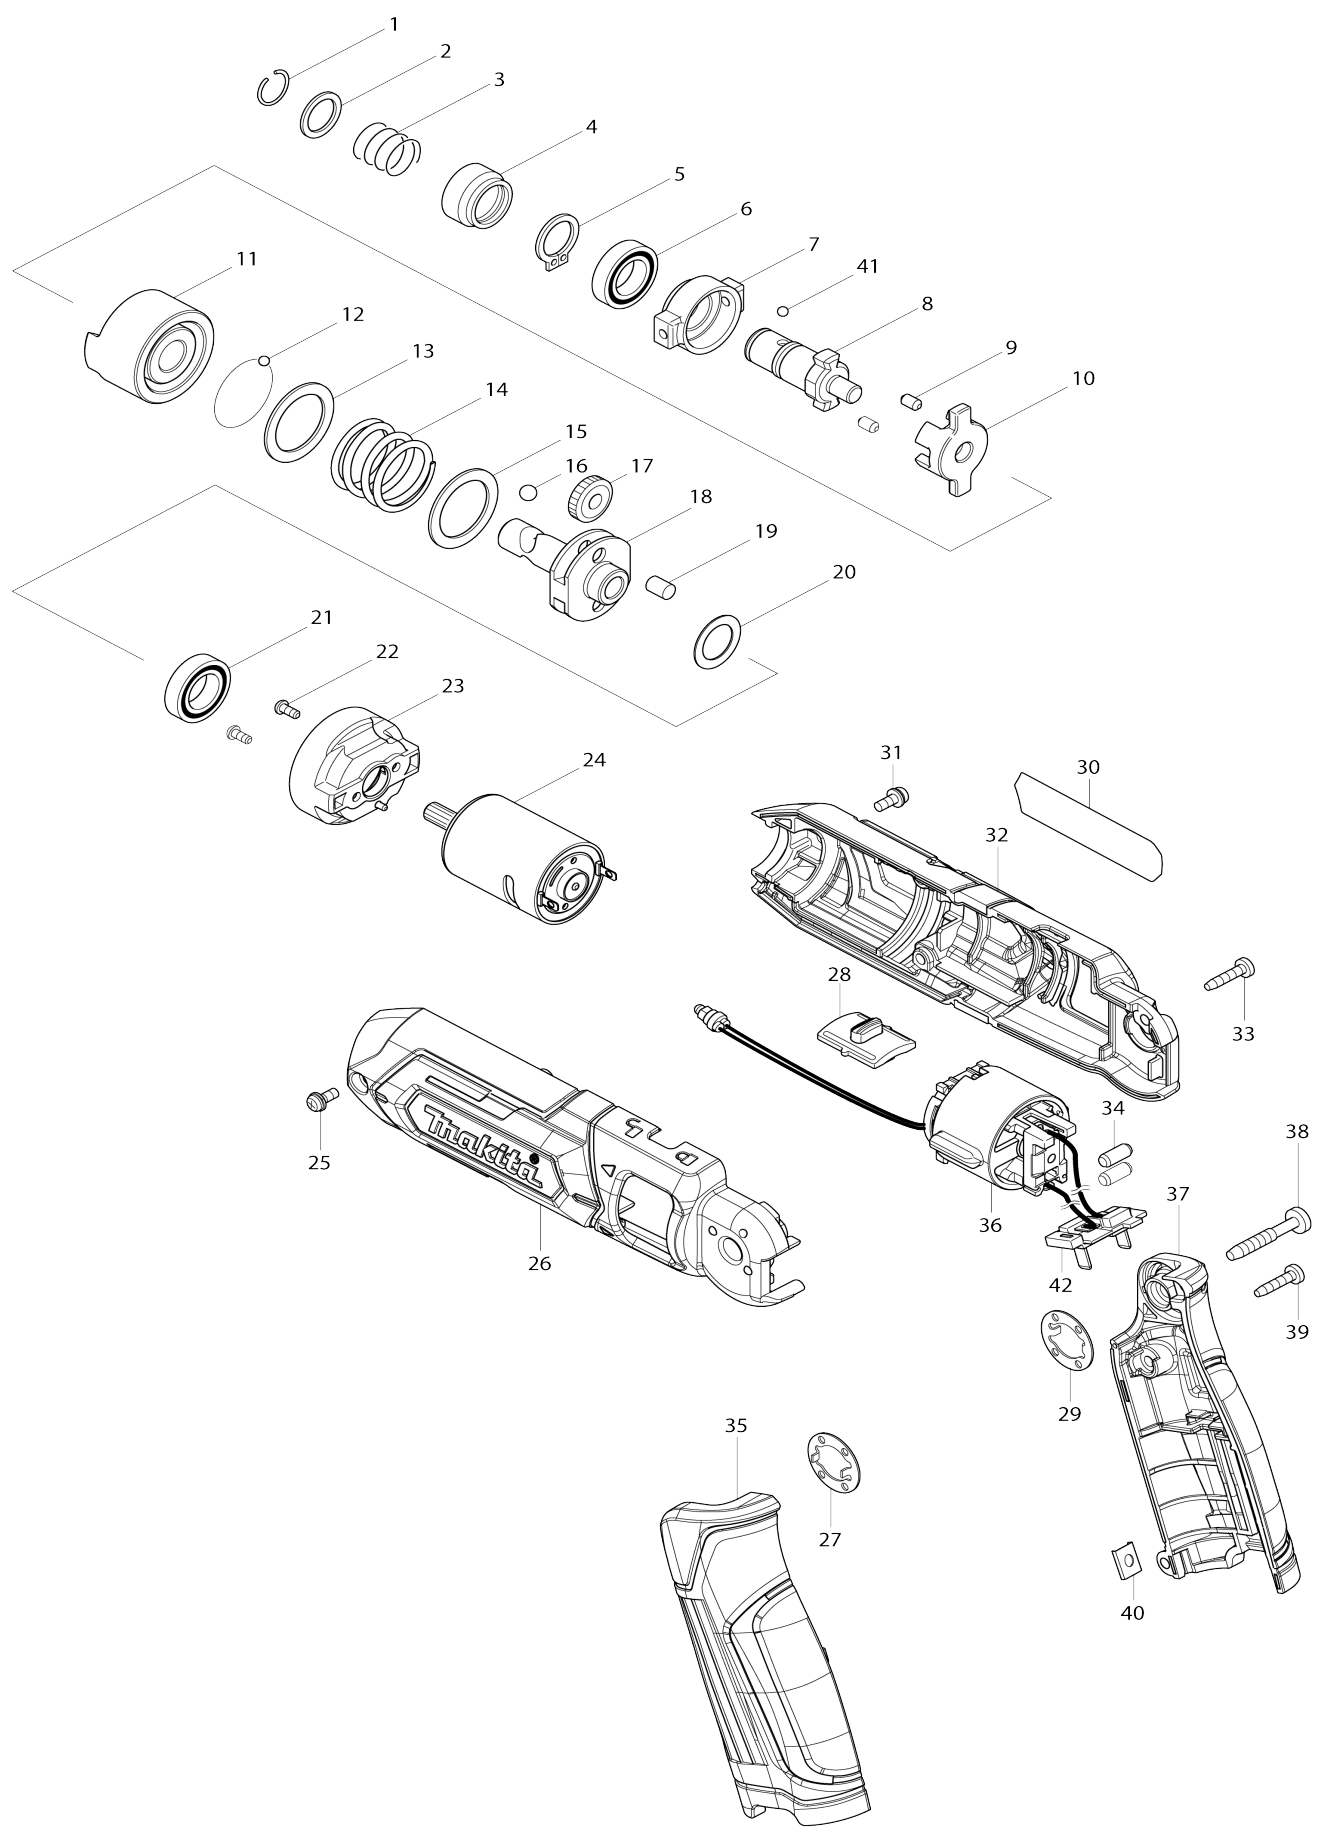

Model No.TD022D CORDLESS IMPACT DRIVER

Model No.TD022D CORDLESS IMPACT DRIVER

Artículo No.	No. de Partes	Descripción	Intercambilidad	Cantidad	Nuevo/Viejo	Nota 1	Nota 2
--------------	---------------	-------------	-----------------	----------	-------------	--------	--------

Por favor declare No. de Partes cuando ordene.

Fecha de Impresión 22/01/2025