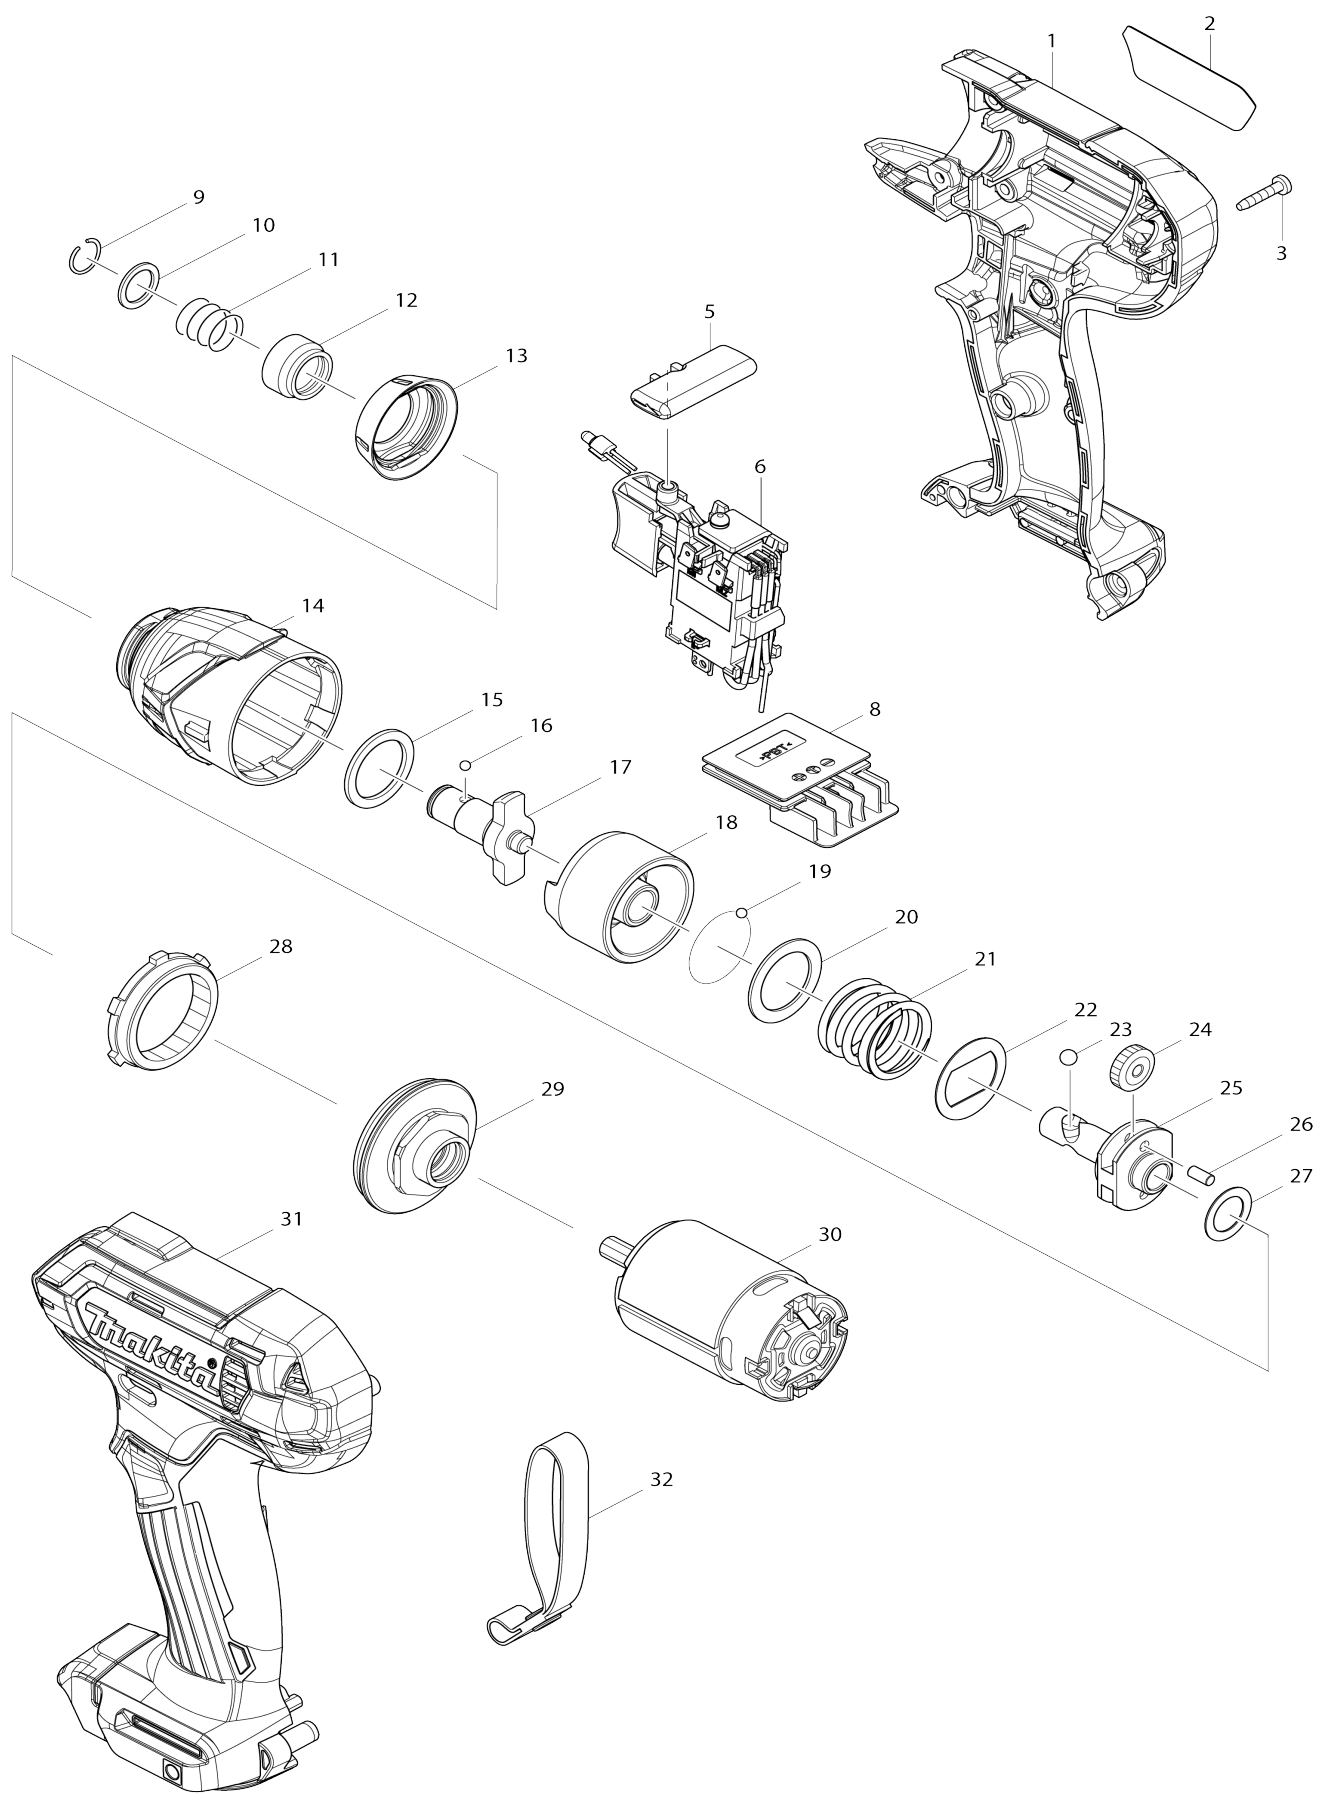

# Model No.TD110D CORDLESS IMPACT DRIVER

Model No.TD110D CORDLESS IMPACT DRIVER

Artículo No.	No. de Partes	Descripción	Intercambialidad	Cantidad	Nuevo/Viejo	Nota 1	Nota 2
001	183B49-8	Conjunto del carcasa		1			
C10	252126-6	Contratuera hexagonal M4-7		2			
001		INC. 31					
002	851G85-9	Placa de características TD110D		1			
003	266429-2	Tornillo enroscante con cabezal fijador 3X16		8			
005	456039-5	Palanca de cambio f/r		1			
006	632F43-6	Unidad de interruptor		1	*		
C10	620463-0	Circuito led		1	*		
006-1	632J77-3	Unidad de interruptor	<	1			
C10	620625-0	Circuito led		1			
008	644813-5	Terminal		1			
009	231965-7	Anillo resorte 10		1			
010	267143-3	Arandela plana 11		1			
011	233005-7	Resorte de compresión 13		1			
012	324711-6	Manguito adaptador de bit		1			
013	424737-9	Tope		1			
014	143277-5	Caja del martillo completo		1			
015	261140-1	Arandela de nylon 20		1			
016	216019-1	Bola de acero 3		2			
017	324895-0	Yunque M		1			
018	324894-2	Martillo		1			
019	216019-1	Bola de acero 3		24			
020	267380-9	Arandela plana 20		1			
021	234064-4	Resorte de compresión 21		1			
022	267813-4	Arandela 21		1			
023	216002-8	Bola de acero 4.8		2			
024	227213-0	Engranaje recto 17		2			
025	324897-6	Husillo		1			
026	268217-3	Pasador 3.5		2			
027	253052-2	Arandela plana 12		1			
028	227215-6	Engranaje interno 43		1			
029	158671-8	Caja de rodamiento completa		1			
030	629163-9	Motor cc		1			
031	183B49-8	Conjunto del carcasa		1			
C10	252126-6	Contratuera hexagonal M4-7		2			
031		INC. 1					
A01	266622-8	Tornillo de cabeza segmentada M4X12		1			
A02	346909-5	Gancho		1			
A03	784244-7	Punta de cruz 2-50		1			
A04	456128-6	Tapa de batería		1			
A05	***DC10WD	DC10WD BATTERY CHARGER		1			
A05		COMPO-PARTS					
A06	197412-7	Conjunto de la batería BL1016		2			
A07	821661-1	Maletín de plástico		1			
C10	417724-5	Pestillo		2			
F19	197412-7	Conjunto de la batería BL1016		1			