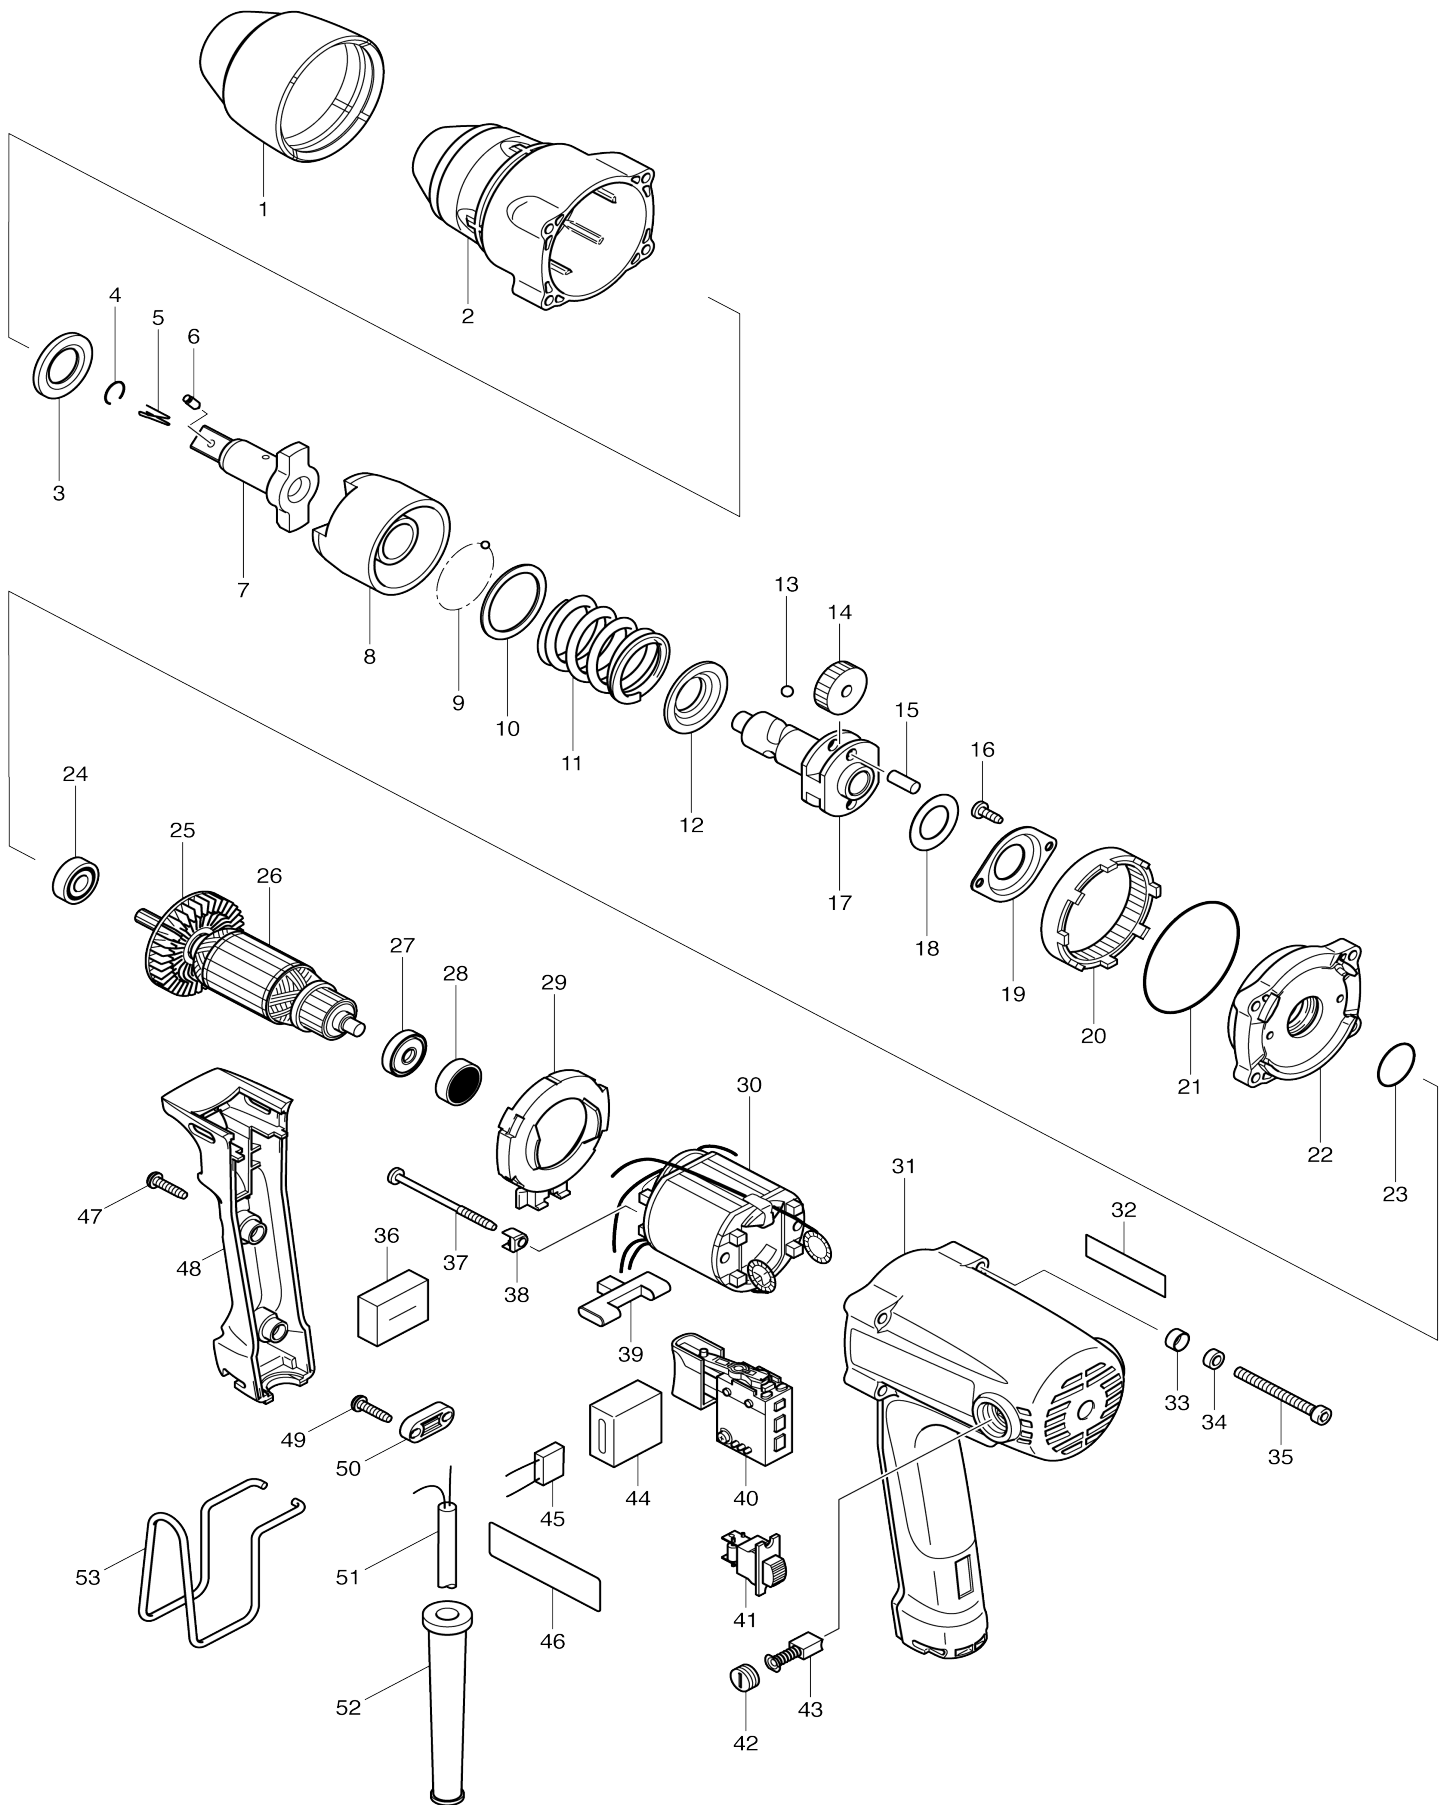

Model No.TW0200 LLAVE DE IMPACTO

Model No.TW0200 LLAVE DE IMPACTO

Artículo No.	No. de Partes	Descripción	Intercambilidad	Cantidad	Nuevo/Viejo	Nota 1	Nota 2
--------------	---------------	-------------	-----------------	----------	-------------	--------	--------

Por favor declare No. de Partes cuando ordene.

Fecha de Impresión 22/01/2025