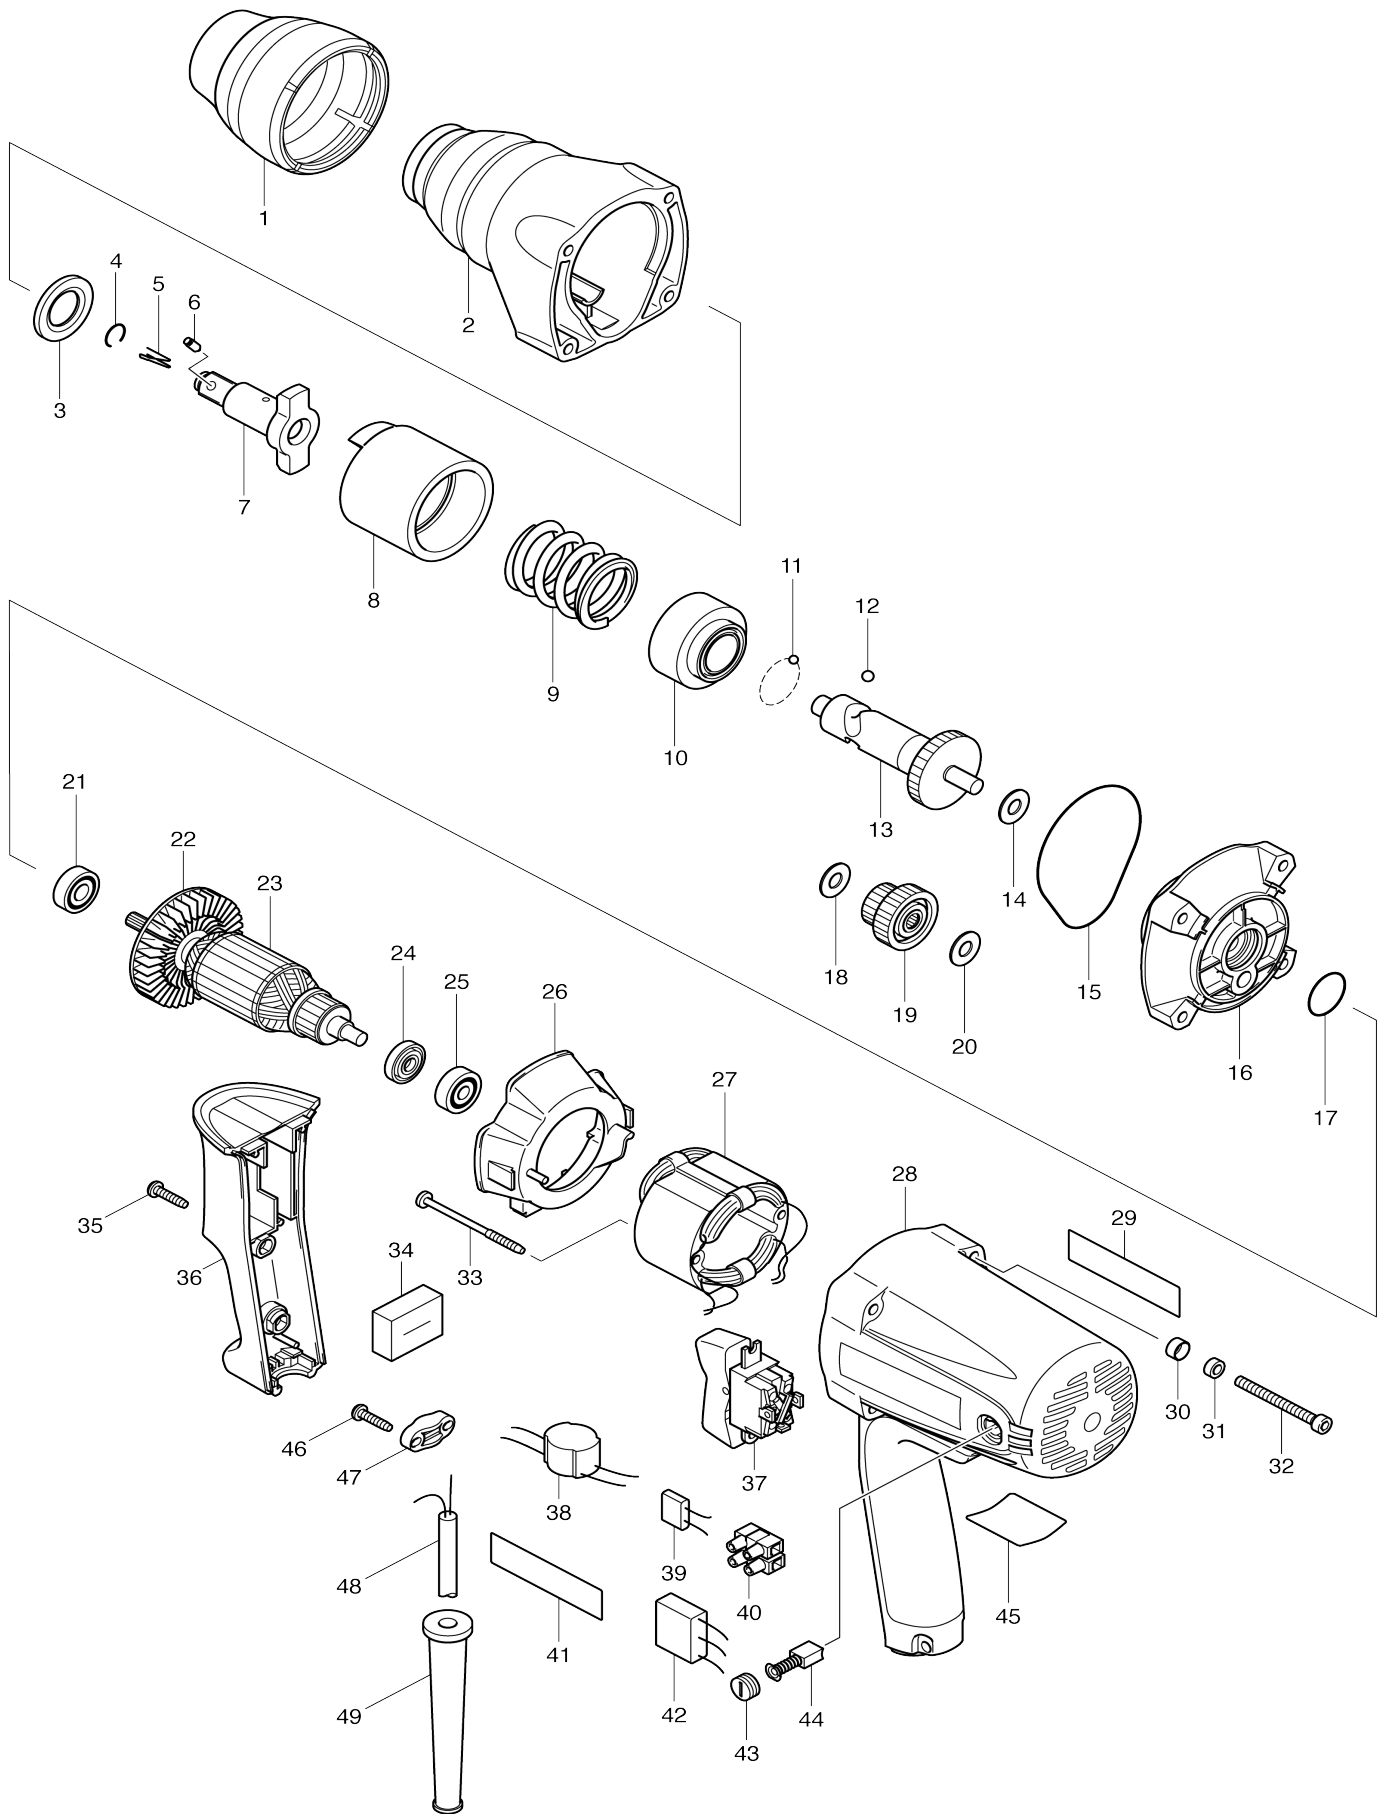

Model No.TW0350 LLAVE DE IMPACTO

Model No.TW0350 LLAVE DE IMPACTO

Artículo No.	No. de Partes	Descripción	Intercambilidad	Cantidad	Nuevo/Viejo	Nota 1	Nota 2
--------------	---------------	-------------	-----------------	----------	-------------	--------	--------

Por favor declare No. de Partes cuando ordene.

Fecha de Impresión 22/01/2025