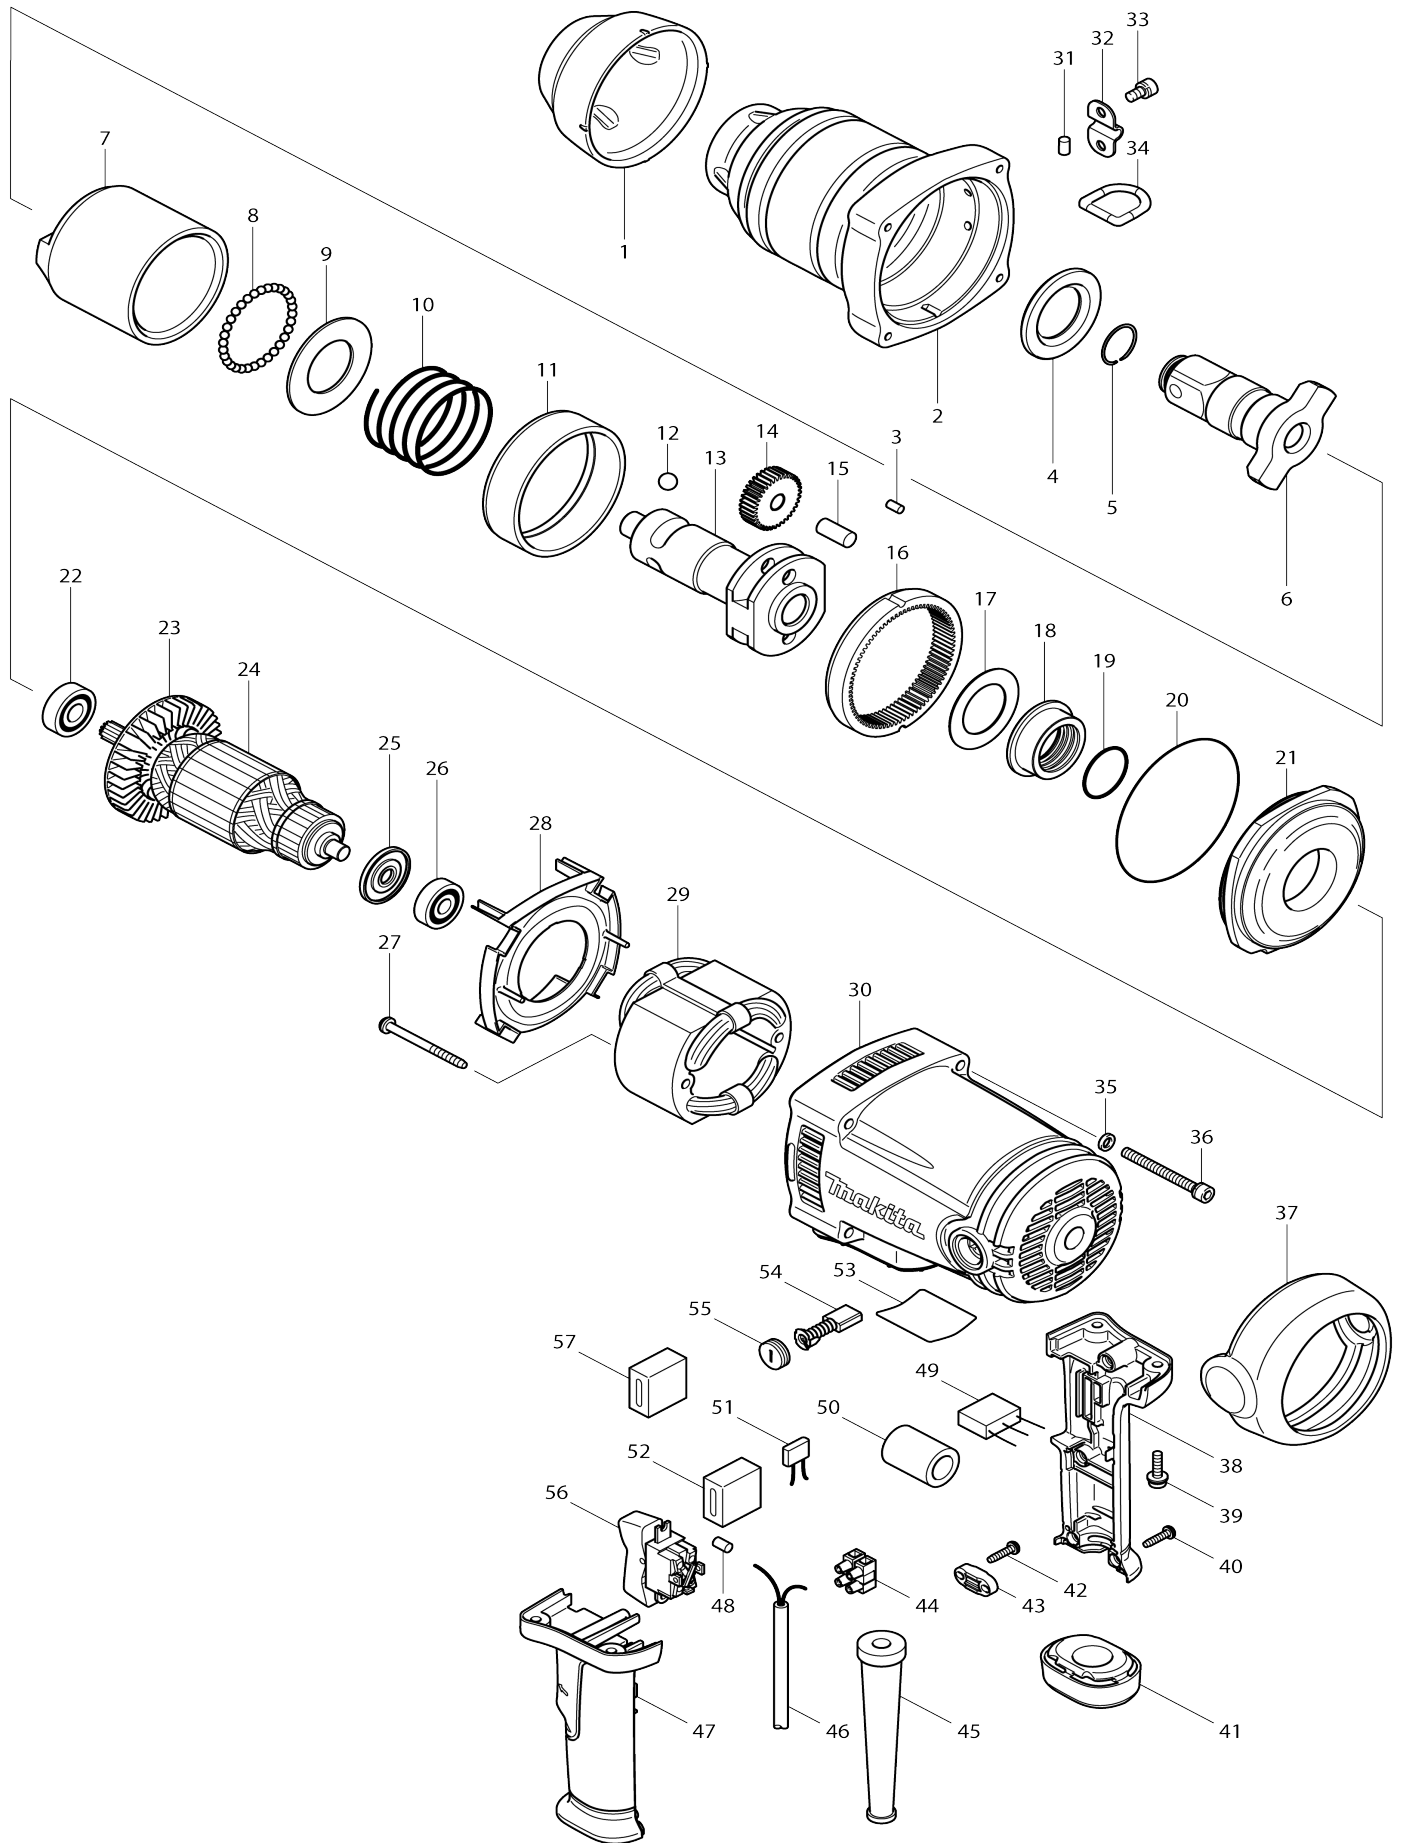

Model No.TW1000 LLAVE DE IMPACTO

Model No.TW1000 LLAVE DE IMPACTO

Artículo No.	No. de Partes	Descripción	Intercambilidad	Cantidad	Nuevo/Viejo	Nota 1	Nota 2
--------------	---------------	-------------	-----------------	----------	-------------	--------	--------

Por favor declare No. de Partes cuando ordene.

Fecha de Impresión 22/01/2025