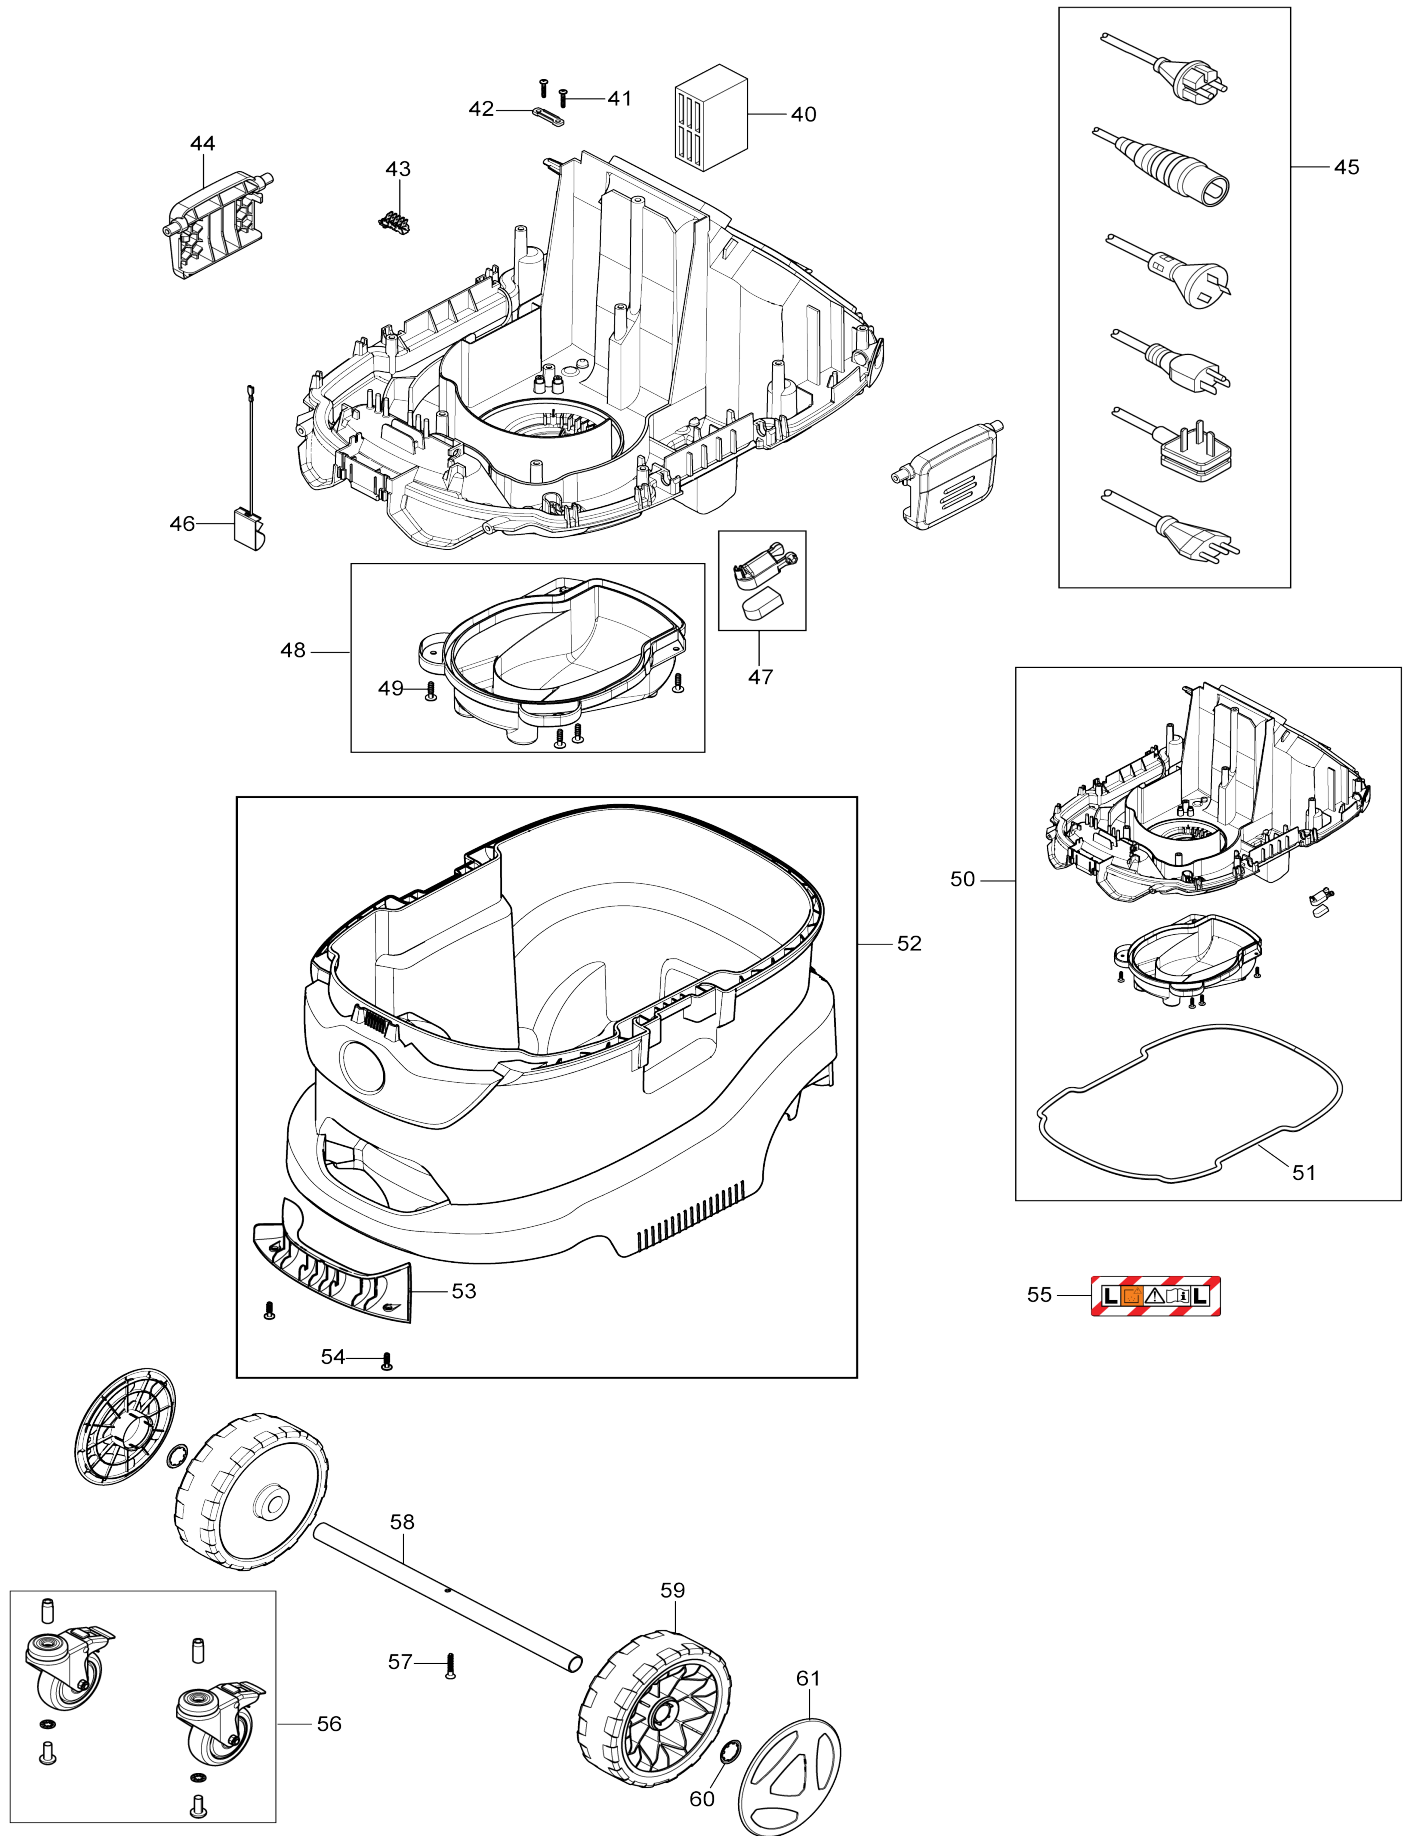

Model No.VC4210L VACUUM CLEANER

Model No.VC4210L VACUUM CLEANER

Model No.VC4210L VACUUM CLEANER

Model No.VC4210L VACUUM CLEANER

Artículo No.	No. de Partes	Descripción	Intercambibilidad	Cantidad	Nuevo/Viejo	Nota 1	Nota 2
--------------	---------------	-------------	-------------------	----------	-------------	--------	--------

Por favor declare No. de Partes cuando ordene.

Fecha de Impresión 22/01/2025