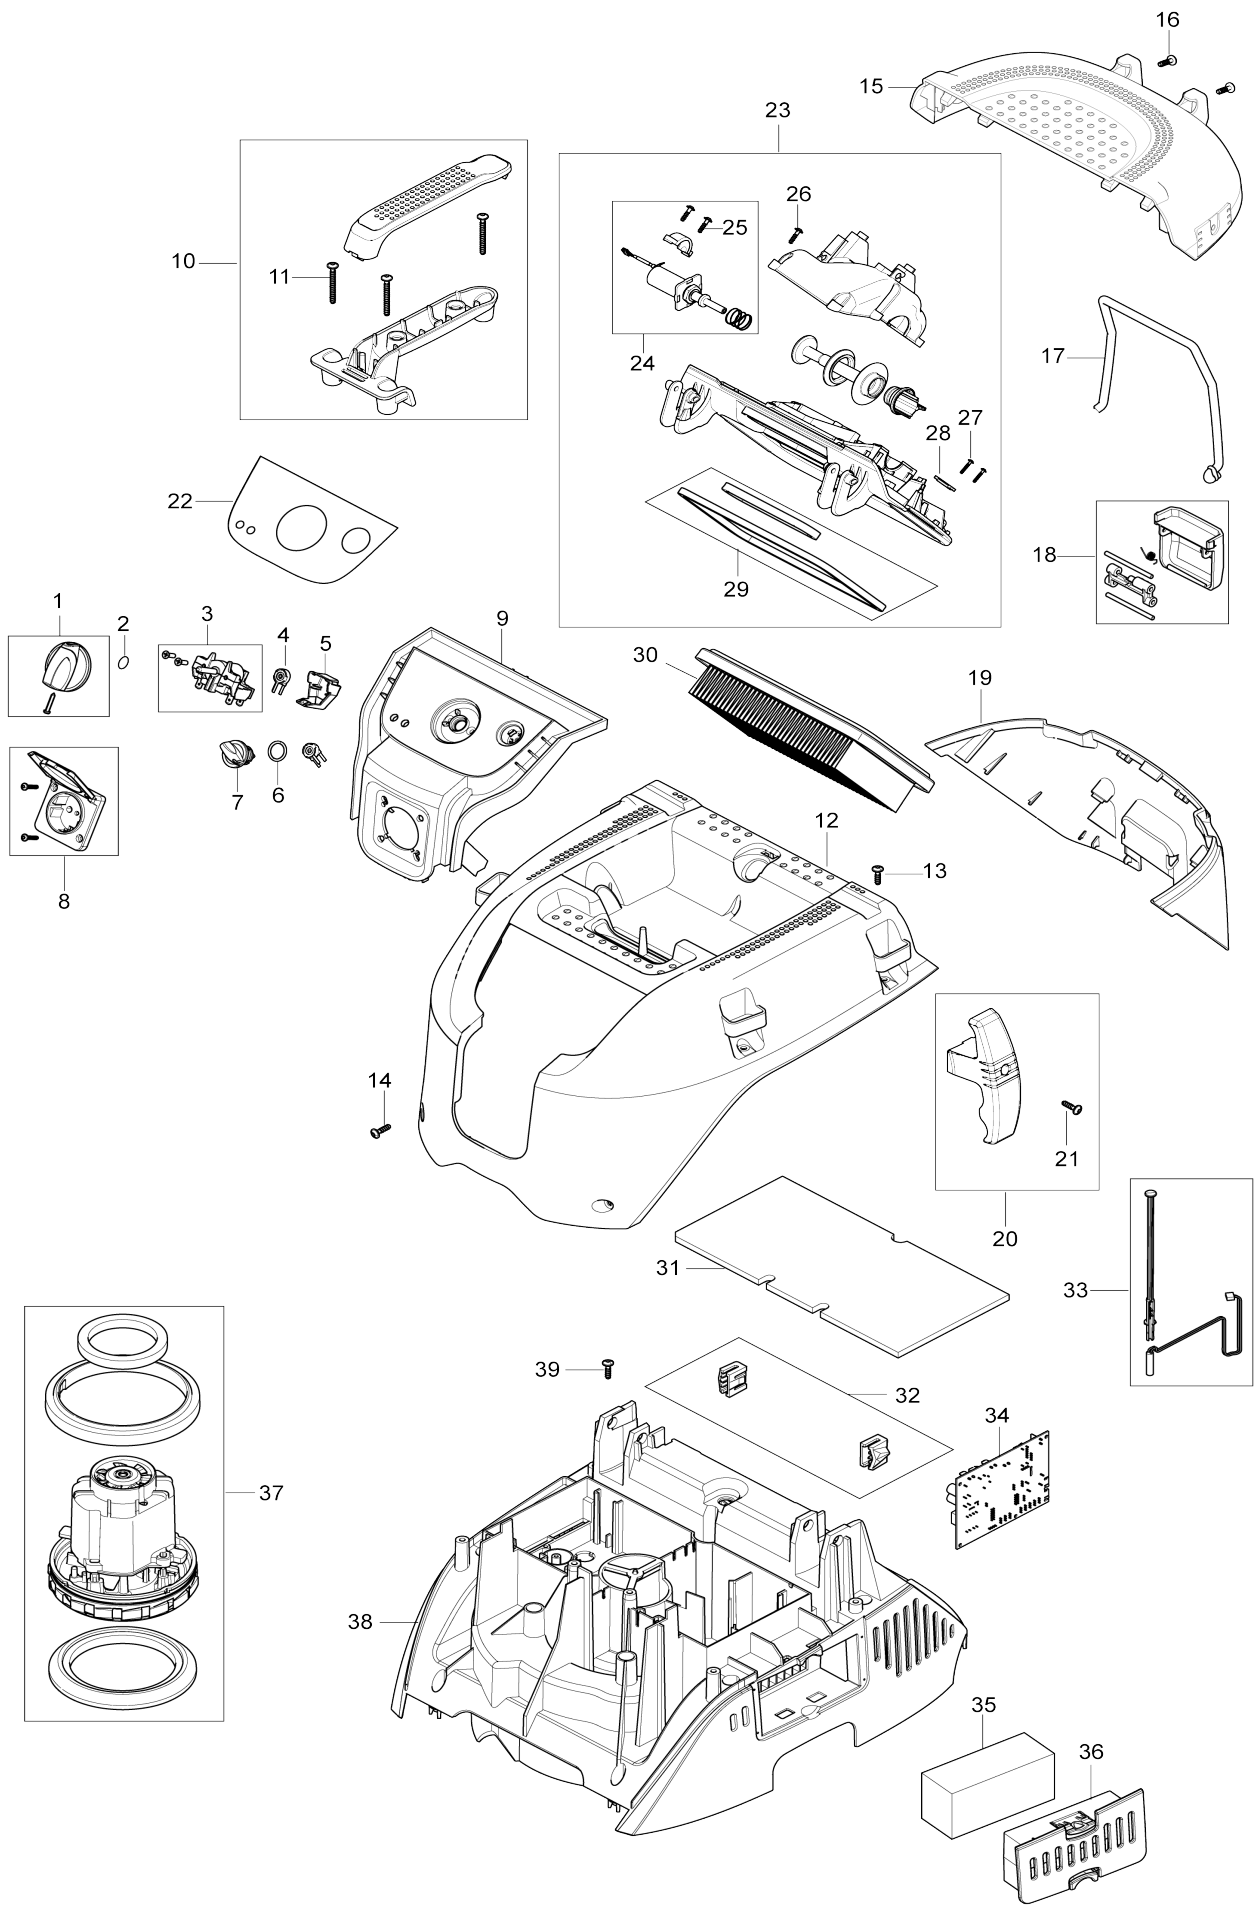

Model No.VC4210L VACUUM CLEANER

Model No.VC4210L VACUUM CLEANER

Model No.VC4210L VACUUM CLEANER

Model No.VC4210L VACUUM CLEANER

Artículo No.	No. de Partes	Descripción	Intercambibilidad	Cantidad	Nuevo/Viejo	Nota 1	Nota 2
--------------	---------------	-------------	-------------------	----------	-------------	--------	--------

Por favor declare No. de Partes cuando ordene.

Fecha de Impresión 22/01/2025